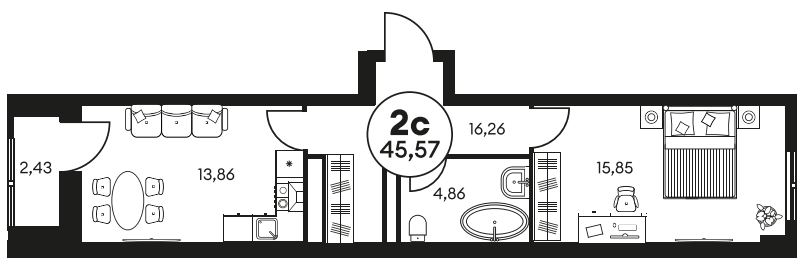

Номер: 387

2 комнатная 45.57 м²

Отсканируйте QR-код и
смотрите на сайте
культура.ростов.рф

Цена по запросу

Корпус	2	Этаж	2
Секция	секция 2.2		

26.06.2026 01:50 (Мск)

Не является публичной офертой, цена может быть скорректирована.
Информация взята с сайта «культура.ростов.рф».