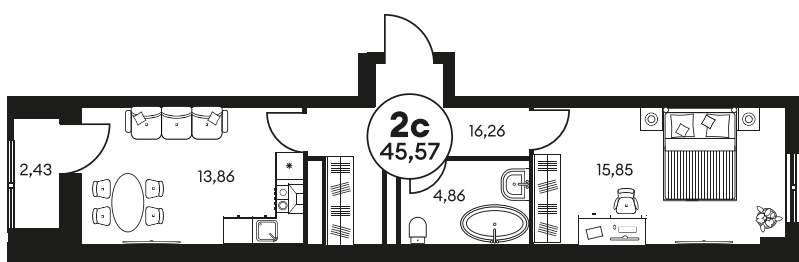

Номер: 387

2 КОМНАТНАЯ 45.57 М²

Отсканируйте QR-код и
смотрите на сайте
культураростов.рф

Цена по запросу

Корпус	2	Этаж	2
Секция	секция 2.2		

Адрес офиса продаж
г Ростов-на-Дону, ул Текучева, д 203

08.09.2024, 01:17