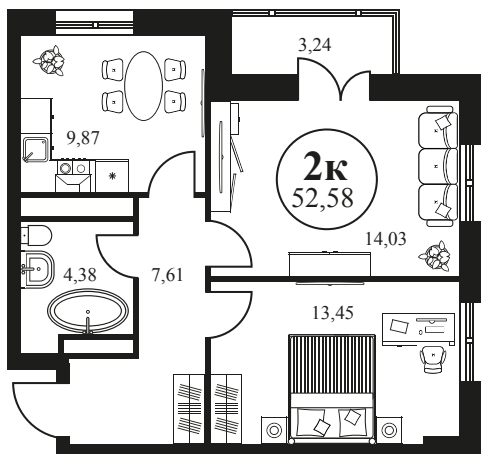

Номер: 437

2 КОМНАТНАЯ 52.58 М²

Отсканируйте QR-код и
смотрите на сайте
культураростов.рф

Цена по запросу

Корпус	2	Этаж	5
Секция	секция 2.2		

Адрес офиса продаж
г Ростов-на-Дону, ул Текучева, д 203

19.06.2024, 11:47