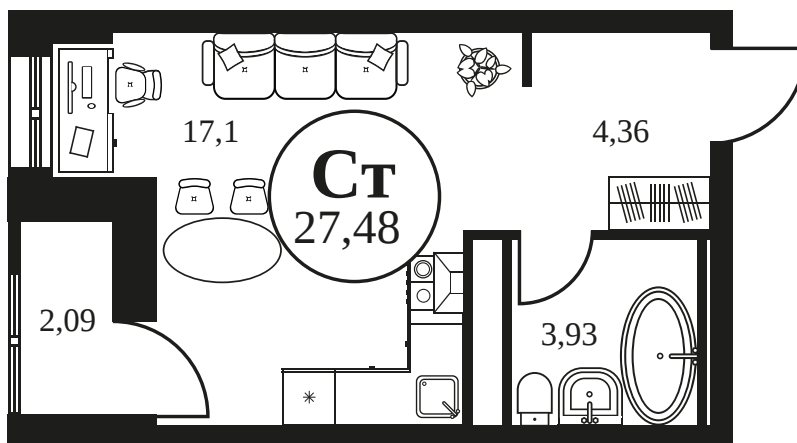

Номер: 791

СТУДИЯ 27.48 М²

Отсканируйте QR-код и
смотрите на сайте
культураростов.рф

Цена по запросу

Корпус	2	Этаж	6
Секция	секция 2.3		

Адрес офиса продаж
г Ростов-на-Дону, ул Текучева, д 203

18.10.2024, 05:59