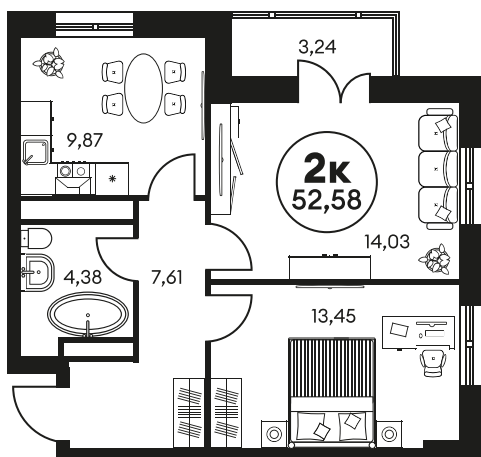

Номер: 1269

2 КОМНАТНАЯ 52.75 М²

Отсканируйте QR-код и
смотрите на сайте
культураростов.рф

Цена по запросу

Корпус	2	Этаж	13
Секция	секция 2.4		

Адрес офиса продаж
г Ростов-на-Дону, ул Текучева, д 203

08.09.2024, 01:36