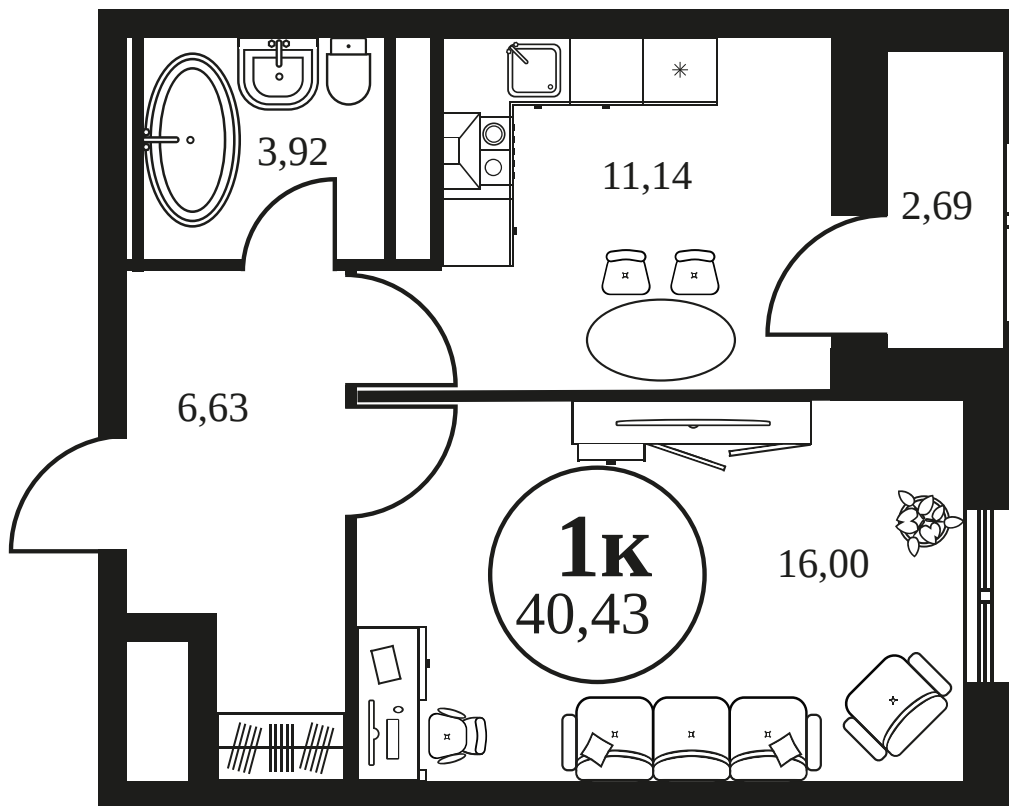

ЖК "КУЛЬТУРА"

АДРЕС

Текучева 203

Номер 651

КВАРТИРА 1-КОМНАТНАЯ 40,59 М²

Корпус	2	Секция	секция 2.2
Этаж	21		

Цена по запросу

Отсканируйте QR-код и смотрите на сайте культура.ростов.рф