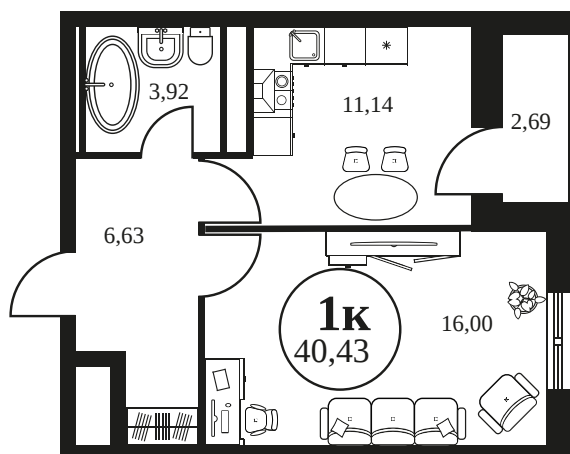

Номер: 651

1 комнатная 40.59 м²

Отсканируйте QR-код и
смотрите на сайте
культура.ростов.рф

Цена по запросу

Корпус	2	Этаж	21
Секция	секция 2.2		

20.04.2026 02:13 (Мск)

Не является публичной офертой, цена может быть скорректирована.
Информация взята с сайта «культура.ростов.рф»