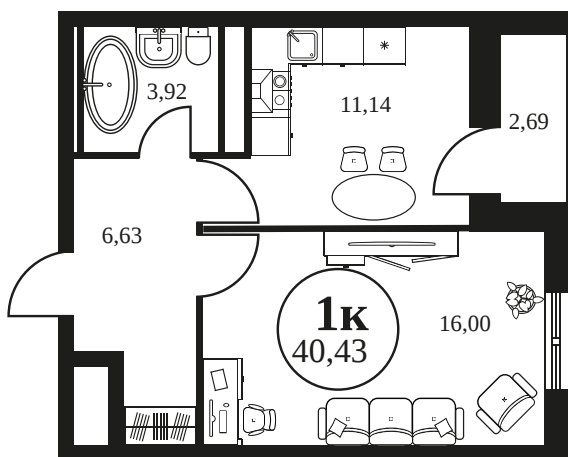

Номер: 651

1 КОМНАТНАЯ 40.59 М²

Отсканируйте QR-код и
смотрите на сайте
культураростов.рф

Цена по запросу

Корпус	2	Этаж	21
Секция	секция 2.2		

Адрес офиса продаж
г Ростов-на-Дону, ул Текучева, д 203

26.12.2024, 11:19