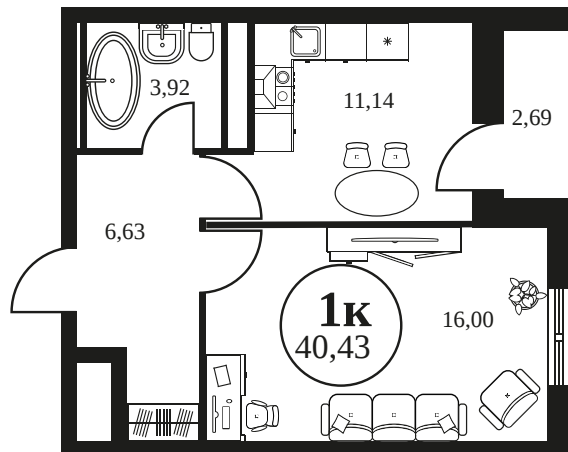

Номер: 651

1 комнатная 40.59 м²

Отсканируйте QR-код и
смотрите на сайте
культура.ростов.рф

Цена по запросу

| | | | |
|--------|------------|------|----|
| Корпус | 2 | Этаж | 21 |
| Секция | секция 2.2 | | |