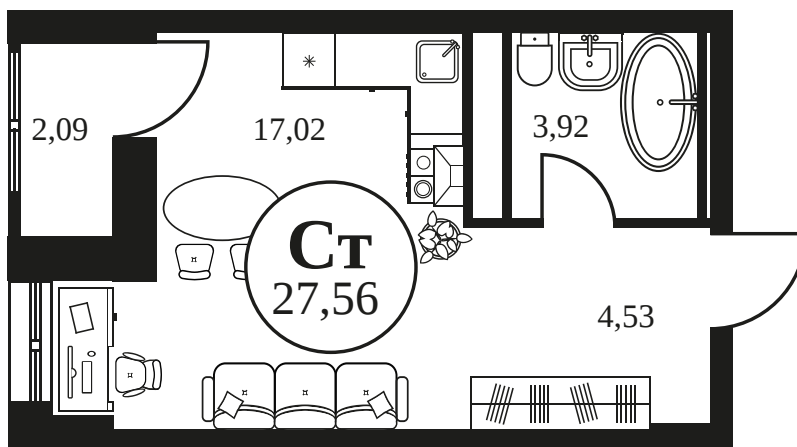

Номер: 1280

СТУДИЯ 27.75 М²

Отсканируйте QR-код и
смотрите на сайте
культураростов.рф

Цена по запросу

Корпус	2	Этаж	14
Секция	секция 2.4		

Адрес офиса продаж
г Ростов-на-Дону, ул Текучева, д 203

04.12.2024, 20:34