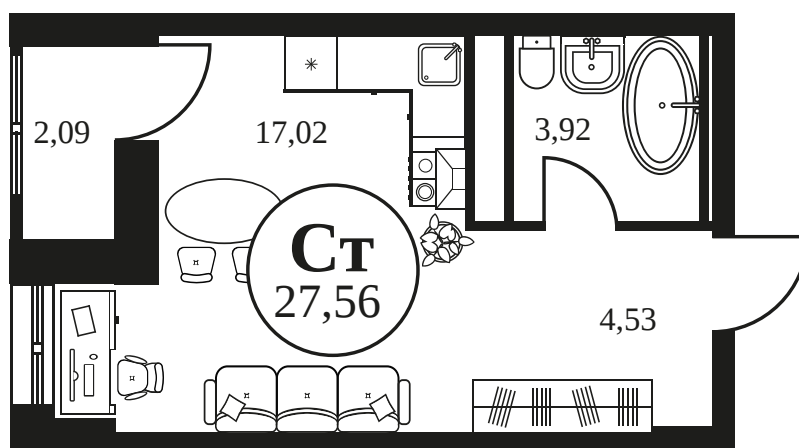

Номер: 1280

Студия 27.75 м<sup>2</sup>

Отсканируйте QR-код и  
смотрите на сайте  
культура.ростов.рф

## Цена по запросу

Корпус	2	Этаж	14
Секция	секция 2.4		

12.06.2026 06:29 (Мск)

Не является публичной офертой, цена может быть скорректирована.  
Информация взята с сайта «культура.ростов.рф».