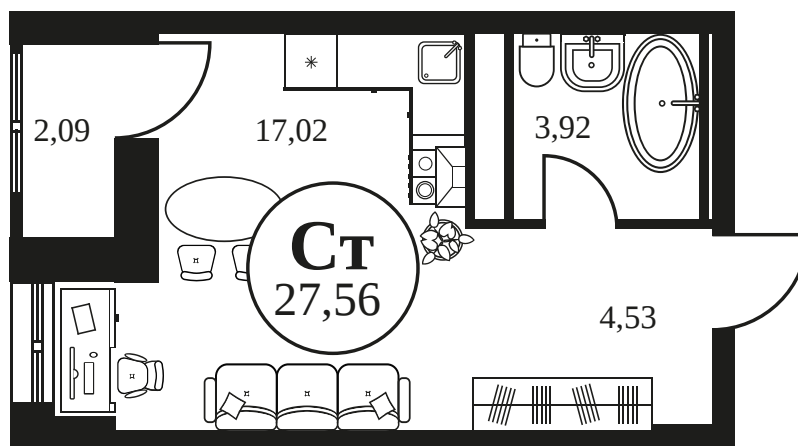

Номер: 1280

Студия 27.75 м<sup>2</sup>

Отсканируйте QR-код и  
смотрите на сайте  
культура.ростов.рф

## Цена по запросу

Корпус	2	Этаж	14
Секция	секция 2.4		

28.04.2026 05:06 (Мск)

Не является публичной офертой, цена может быть скорректирована.  
Информация взята с сайта «культура.ростов.рф»