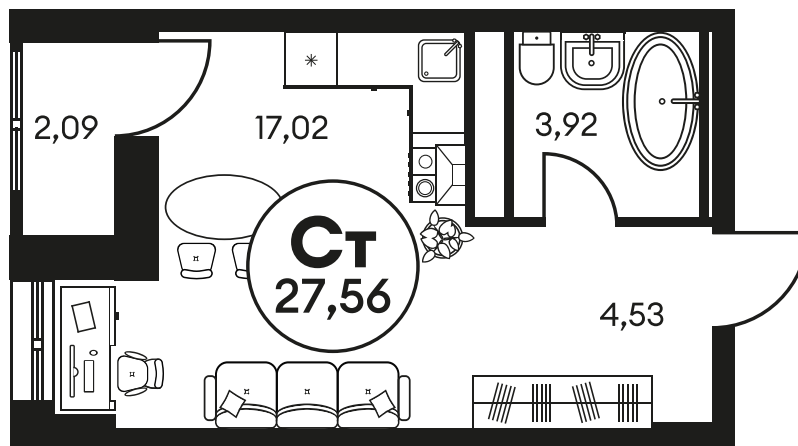

Номер: 644

Студия 27.53 м<sup>2</sup>

Отсканируйте QR-код и  
смотрите на сайте  
культура.ростов.рф

## Цена по запросу

Корпус	2	Этаж	20
Секция	секция 2.2		

01.05.2026 12:26 (Мск)

Не является публичной офертой, цена может быть скорректирована.  
Информация взята с сайта «культура.ростов.рф»