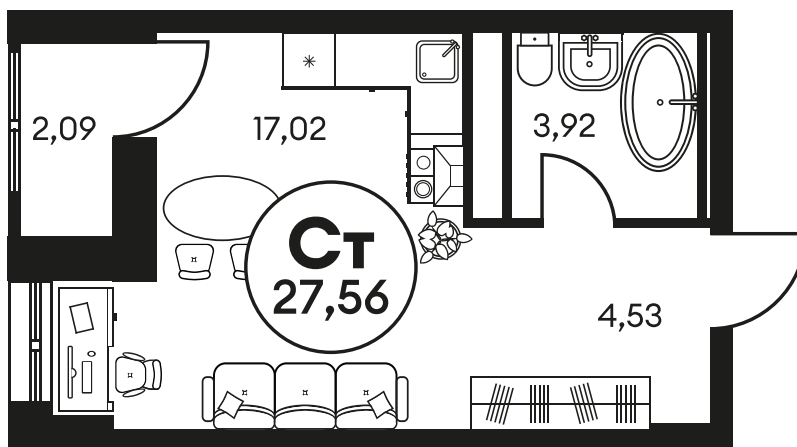

Номер: 644

СТУДИЯ 27.53 М²

Отсканируйте QR-код и
смотрите на сайте
культураростов.рф

Цена по запросу

Корпус	2	Этаж	20
Секция	секция 2.2		

Адрес офиса продаж
г Ростов-на-Дону, ул Текучева, д 203

21.12.2024, 13:17