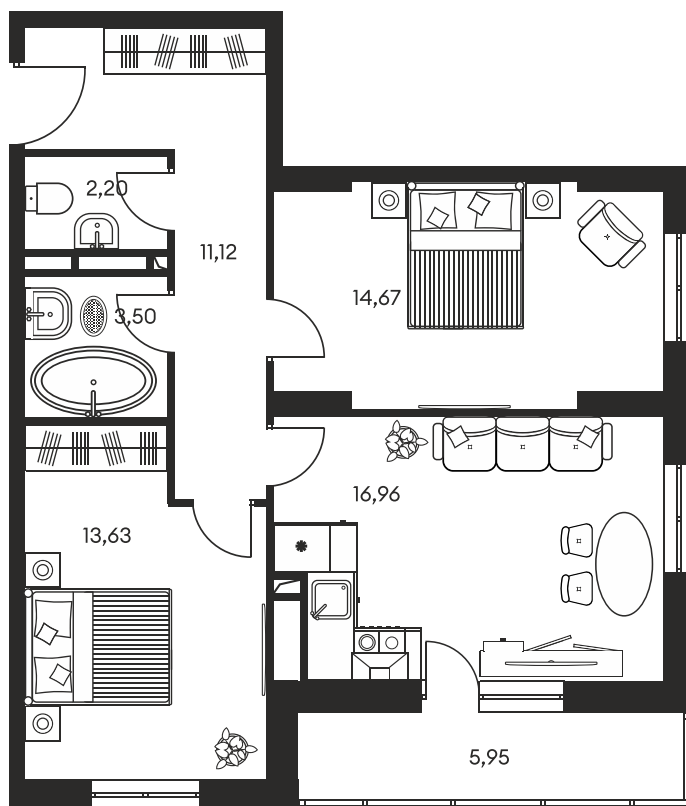

Номер: 618

3 КОМНАТНАЯ 68.96 м²

Отсканируйте QR-код и
смотрите на сайте
культура.ростов.рф

Цена по запросу

Корпус	1	Этаж	4
Секция	секция 1.4		

20.04.2026 08:57 (Мск)

Не является публичной офертой, цена может быть скорректирована.
Информация взята с сайта «культура.ростов.рф»