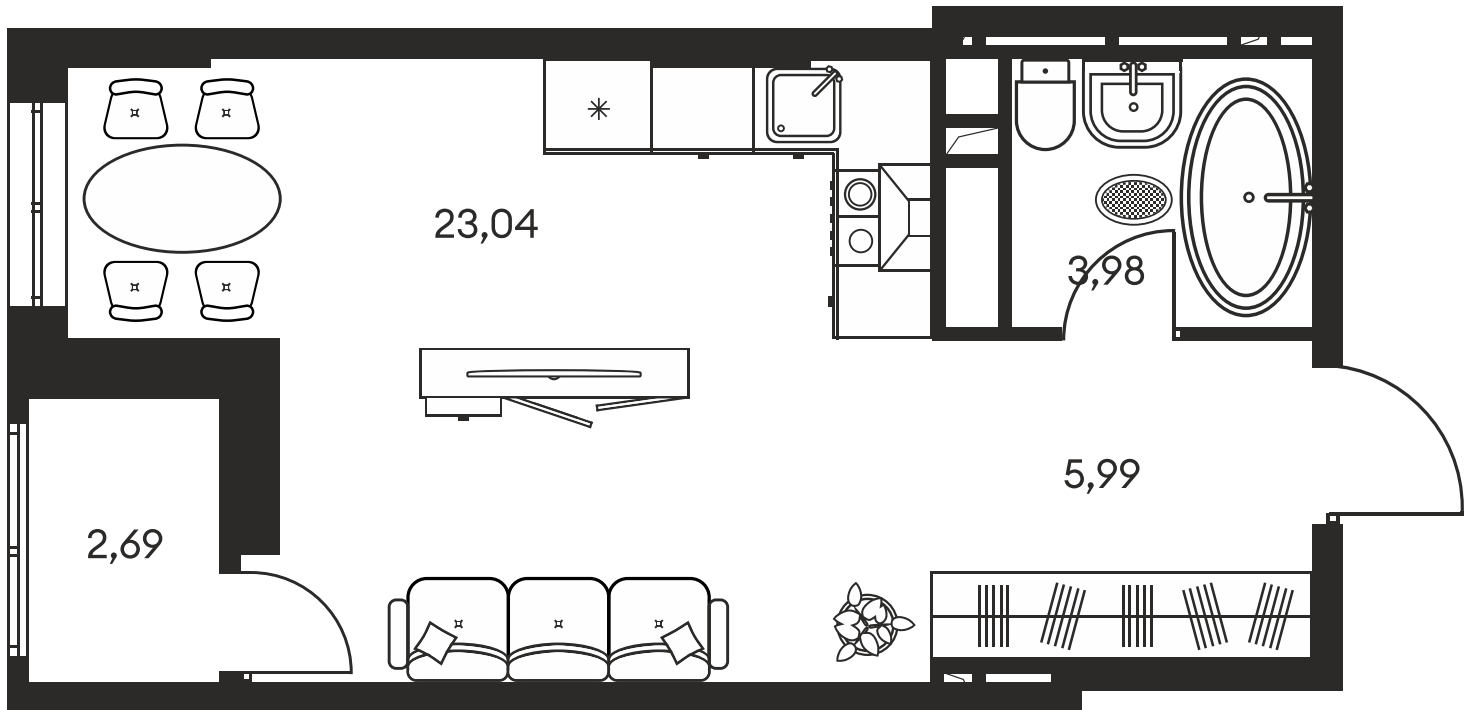

ЖК "КУЛЬТУРА"

АДРЕС

Текучева 203

Номер 610

СТУДИЯ 35,85 М²

Корпус	1	Секция	секция 1.4
Этаж	3		

Цена по запросу

Ипотека от 27 349 руб/мес