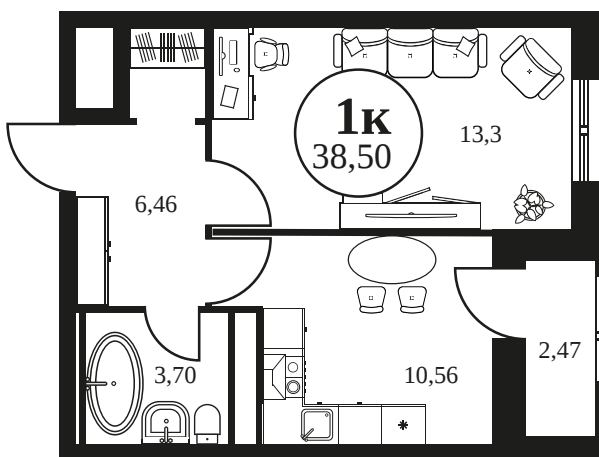

Номер: 319

СТУДИЯ 27.52 М²

Отсканируйте QR-код и
смотрите на сайте
культураростов.рф

Цена по запросу

Корпус	2	Этаж	21
Секция	секция 2.1		

Адрес офиса продаж
г Ростов-на-Дону, ул Текучева, д 203

18.10.2024, 05:50