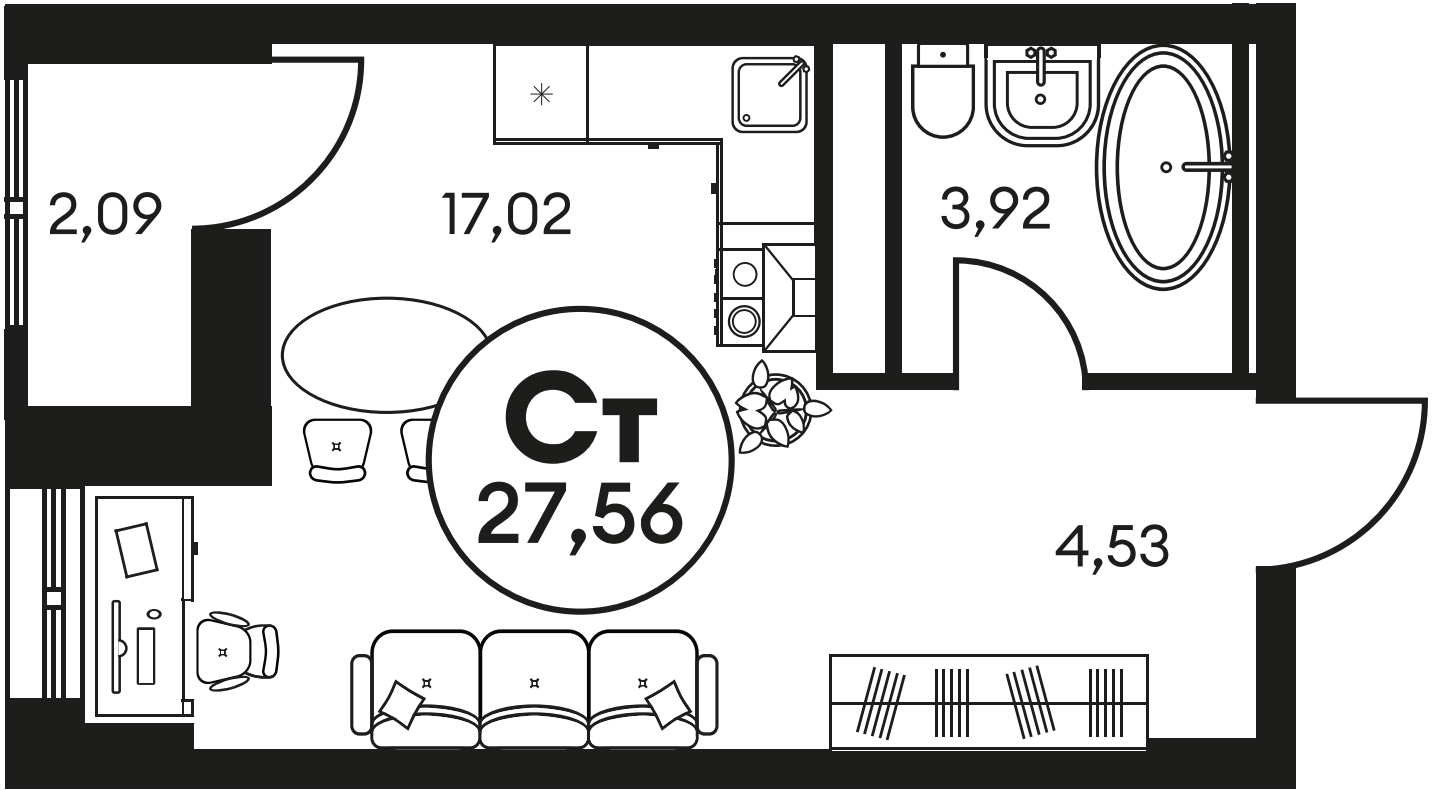

ЖК "КУЛЬТУРА"

АДРЕС

Текучева 203

Номер 686

СТУДИЯ 27,53 М²

Корпус	2	Секция	секция 2.2
Этаж	23		

Цена по запросу

Отсканируйте QR-код и смотрите на сайте культура.ростов.рф