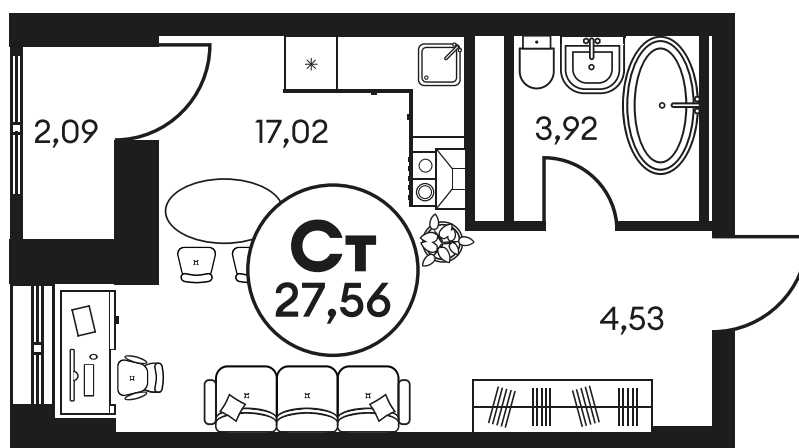

Номер: 686

Студия 27.53 м<sup>2</sup>

Отсканируйте QR-код и  
смотрите на сайте  
культура.ростов.рф

## Цена по запросу

Корпус	2	Этаж	23
Секция	секция 2.2		

14.04.2026 11:20 (Мск)

Не является публичной офертой, цена может быть скорректирована.  
Информация взята с сайта «культура.ростов.рф»