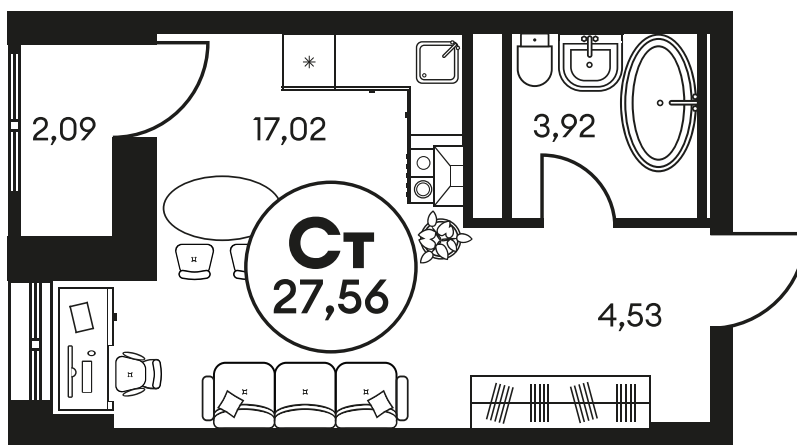

Номер: 686

СТУДИЯ 27.53 М²

Отсканируйте QR-код и
смотрите на сайте
культураростов.рф

Цена по запросу

Корпус 2 Этаж 23

Секция секция 2.2

Адрес офиса продаж
г Ростов-на-Дону, ул Текучева, д 203

19.06.2024, 10:28