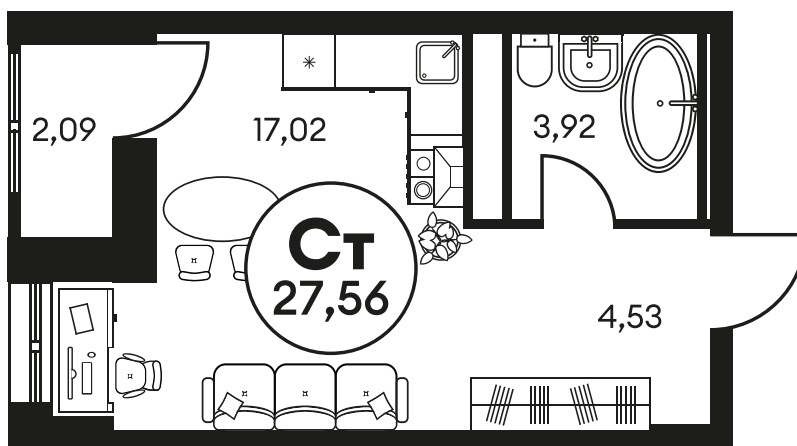

Номер: 686

Студия 27.53 м²

Отсканируйте QR-код и
смотрите на сайте
культура.ростов.рф

Цена по запросу

Корпус	2	Этаж	23
Секция	секция 2.2		

14.06.2026 02:21 (Мск)

Не является публичной офертой, цена может быть скорректирована.
Информация взята с сайта «культура.ростов.рф».