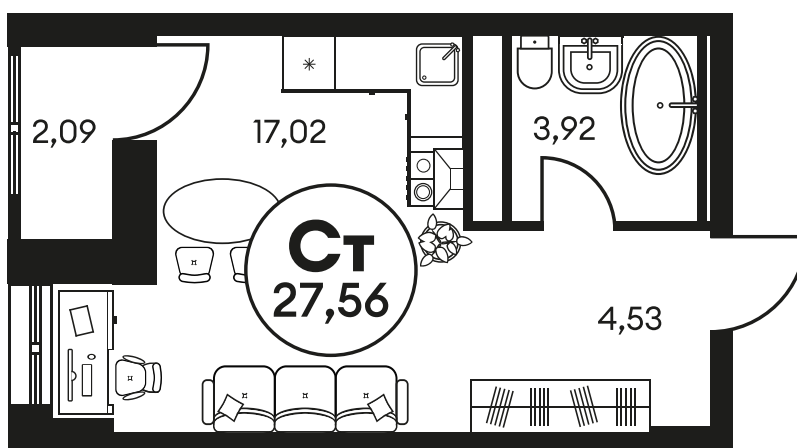

Номер: 686

СТУДИЯ 27.53 М<sup>2</sup>

Отсканируйте QR-код и  
смотрите на сайте  
культураростов.рф

## Цена по запросу

Корпус	2	Этаж	23
Секция	секция 2.2		

Адрес офиса продаж  
г Ростов-на-Дону, ул Текучева, д 203

27.07.2024, 06:02

Не является публичной офертой, цена может быть скорректирована.  
Информация взята с сайта «культураростов.рф»