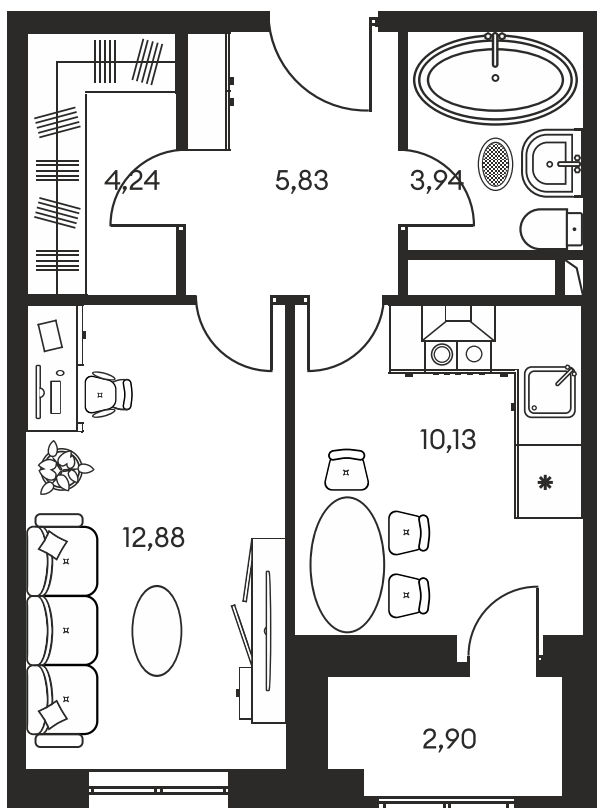

Номер: 763

1 КОМНАТНАЯ 40.19 М²

Отсканируйте QR-код и
смотрите на сайте
культураростов.рф

Цена по запросу

Корпус	1	Этаж	16
Секция	секция 1.4		

Адрес офиса продаж
г Ростов-на-Дону, ул Текучева, д 203

18.10.2024, 08:00