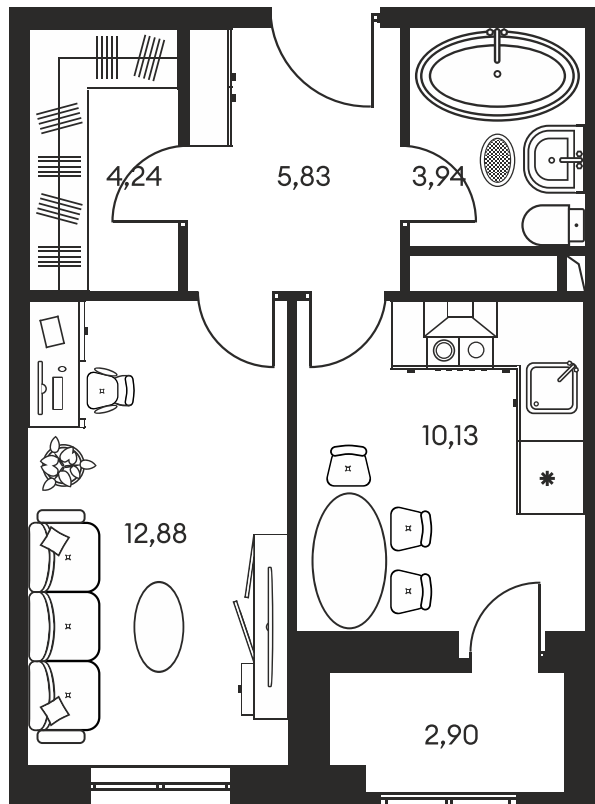

Номер: 763

1 комнатная 40.27 м²

Отсканируйте QR-код и
смотрите на сайте
культура.ростов.рф

Цена по запросу

Корпус	1	Этаж	16
Секция	секция 1.4		

17.04.2026 11:28 (Мск)

Не является публичной офертой, цена может быть скорректирована.
Информация взята с сайта «культура.ростов.рф»