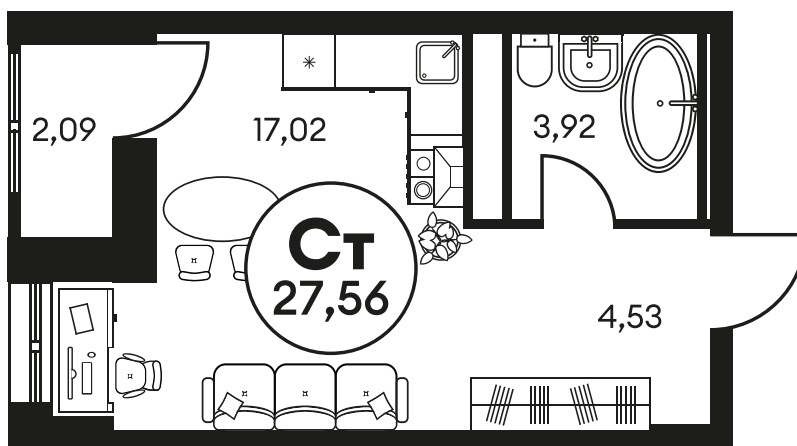

Номер: 546

Студия 27.75 м²

Отсканируйте QR-код и
смотрите на сайте
культура.ростов.рф

Цена по запросу

Корпус	2	Этаж	13
Секция	секция 2.2		

21.05.2026 02:36 (Мск)

Не является публичной офертой, цена может быть скорректирована.
Информация взята с сайта «культура.ростов.рф».