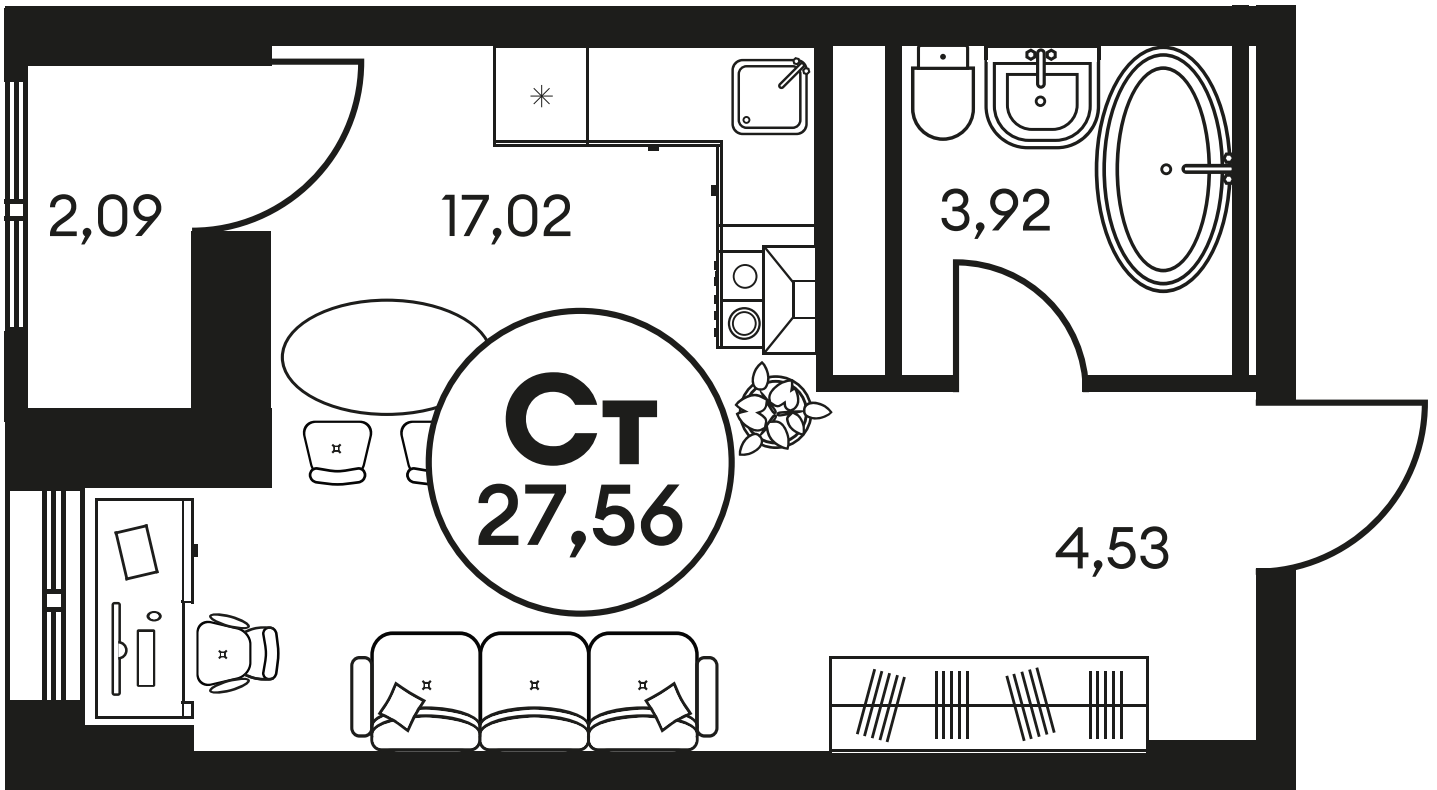

ЖК "КУЛЬТУРА"

АДРЕС

Текучева 203

Номер 546

СТУДИЯ 27,75 М²

Корпус

2

Секция