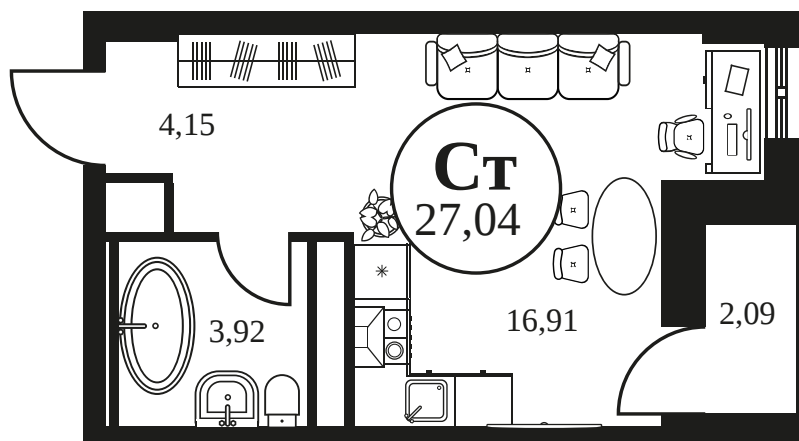

Номер: 620

Студия 27.23 м²

Отсканируйте QR-код и
смотрите на сайте
культура.ростов.рф

Цена по запросу

Корпус	2	Этаж	18
Секция	секция 2.2		

16.05.2026 13:07 (Мск)

Не является публичной офертой, цена может быть скорректирована.
Информация взята с сайта «культура.ростов.рф»