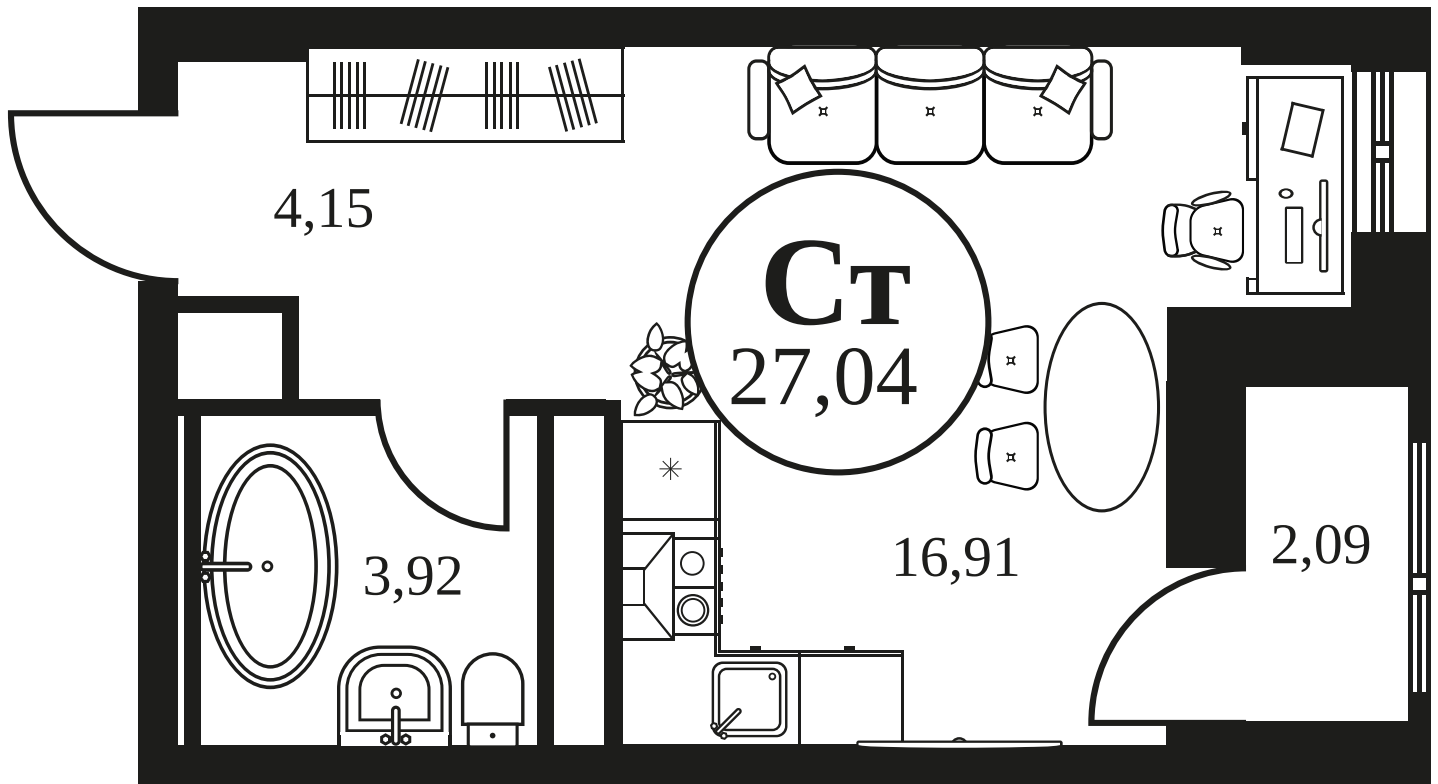

ЖК "КУЛЬТУРА"

АДРЕС

Текучева 203

Номер 620

СТУДИЯ 27,23 М²

Корпус	2	Секция	секция 2.2
Этаж	18		

Цена по запросу

Отсканируйте QR-код и смотрите на сайте культура.ростов.рф