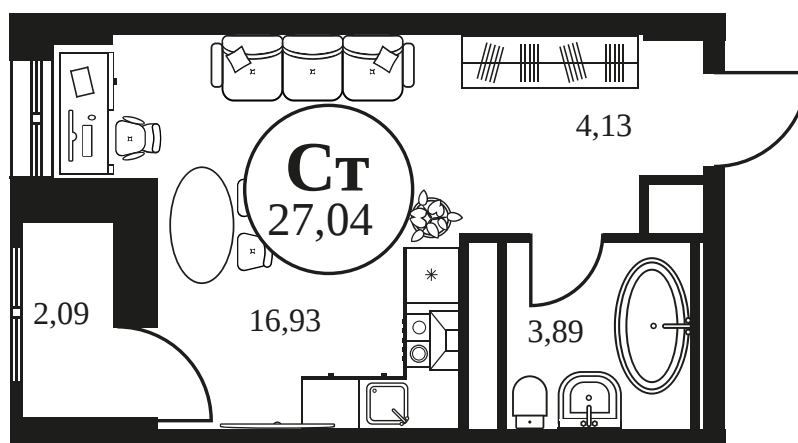

Номер: 715

Студия 27.02 м²

Отсканируйте QR-код и
смотрите на сайте
культура.ростов.рф

Цена по запросу

Корпус	2	Этаж	25
Секция	секция 2.2		

26.05.2026 07:43 (Мск)

Не является публичной офертой, цена может быть скорректирована.
Информация взята с сайта «культура.ростов.рф».