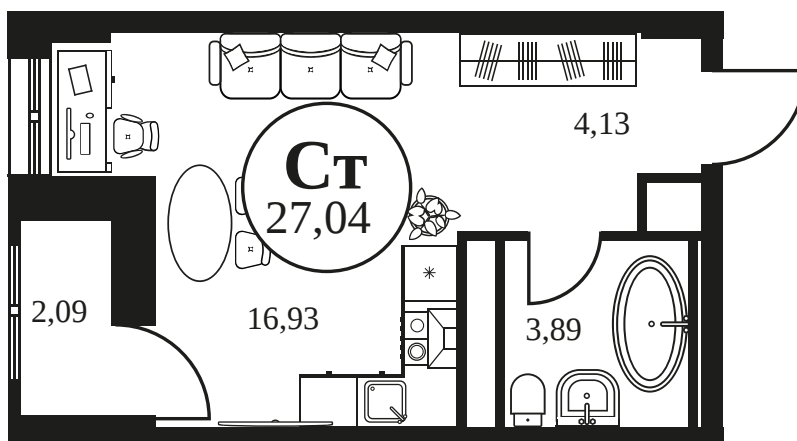

Номер: 715

Студия 27.02 м²

Отсканируйте QR-код и
смотрите на сайте
культура.ростов.рф

Цена по запросу

Корпус	2	Этаж	25
Секция	секция 2.2		

11.04.2026 06:23 (Мск)

Не является публичной офертой, цена может быть скорректирована.
Информация взята с сайта «культура.ростов.рф»