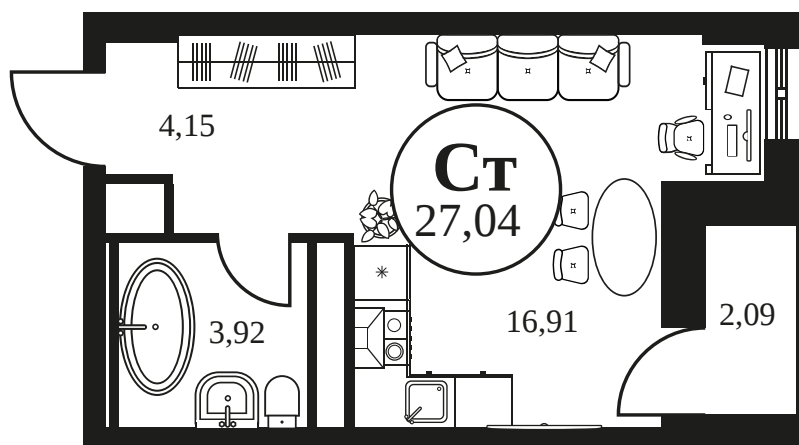

Номер: 1396

СТУДИЯ 27.01 М²

Отсканируйте QR-код и
смотрите на сайте
культураростов.рф

Цена по запросу

Корпус	2	Этаж	22
Секция	секция 2.4		

Адрес офиса продаж
г Ростов-на-Дону, ул Текучева, д 203

21.12.2024, 14:22