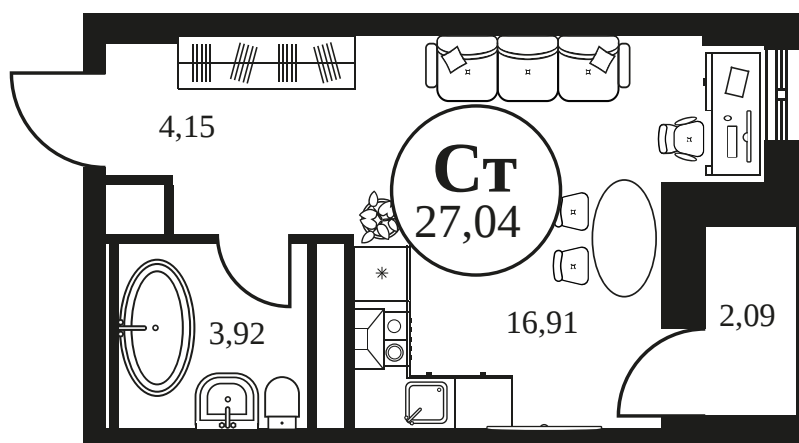

Номер: 1396

Студия 27.01 м²

Отсканируйте QR-код и
смотрите на сайте
культура.ростов.рф

Цена по запросу

| | | | |
|--------|------------|------|----|
| Корпус | 2 | Этаж | 22 |
| Секция | секция 2.4 | | |

16.04.2026 15:31 (Мск)