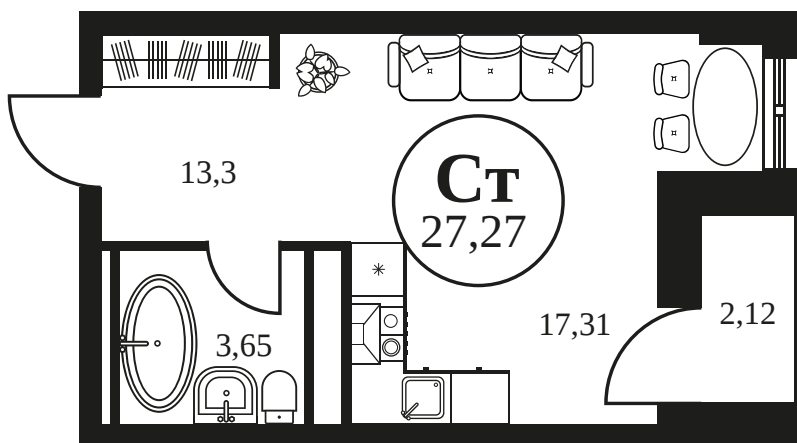

Номер: 861

3 КОМНАТНАЯ 84.32 М²

Отсканируйте QR-код и
смотрите на сайте
культураростов.рф

Цена по запросу

Корпус	2	Этаж	10
Секция	секция 2.3		

Адрес офиса продаж
г Ростов-на-Дону, ул Текучева, д 203

13.03.2025 22:32 (Мск)