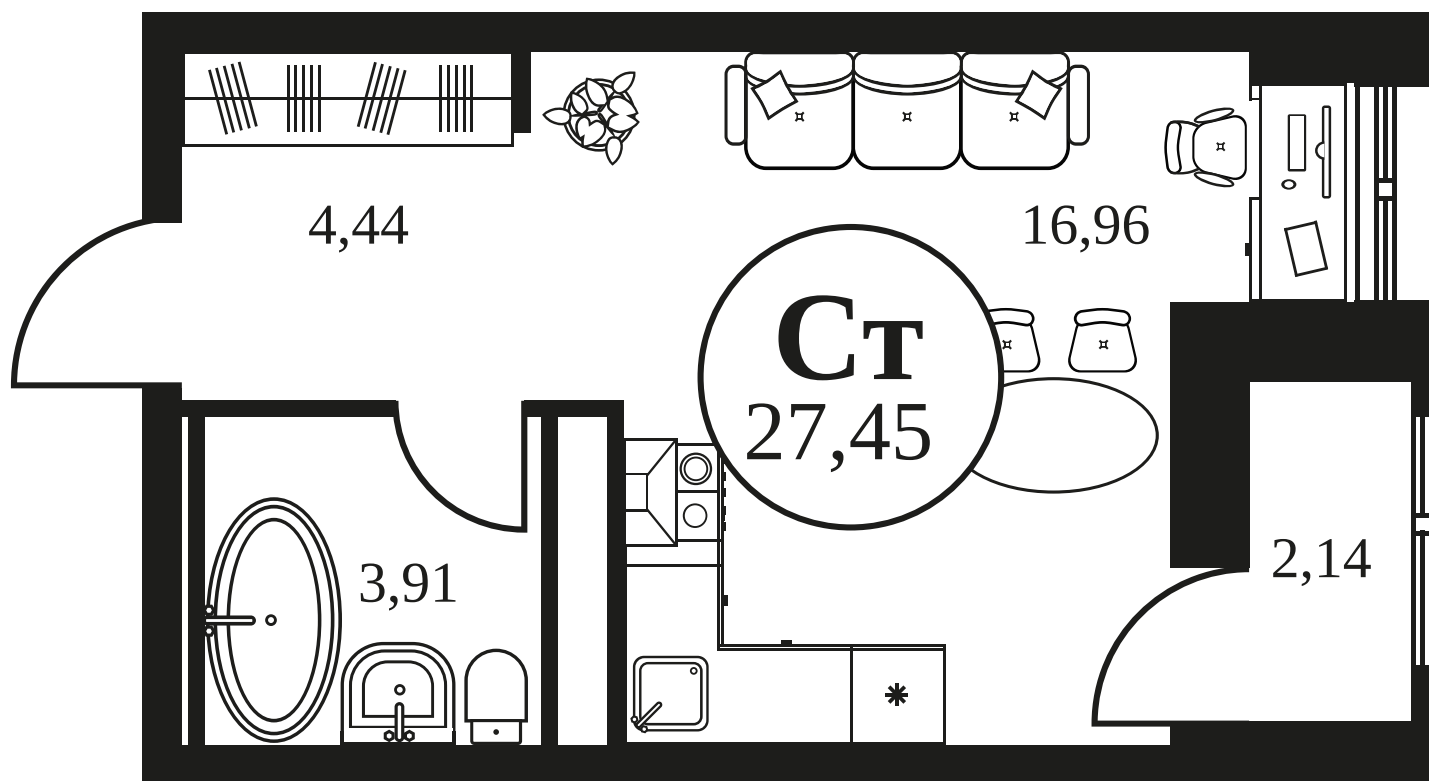

# ЖК "КУЛЬТУРА"

АДРЕС

Текучева 203

Номер 338

# СТУДИЯ 27,42 М<sup>2</sup>

Корпус	2	Секция	секция 2.1
Этаж	23		