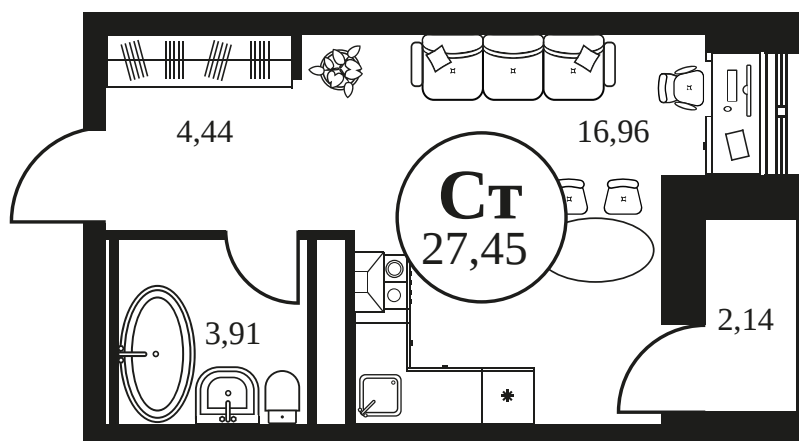

Номер: 338

СТУДИЯ 27.42 М²

Отсканируйте QR-код и
смотрите на сайте
культураростов.рф

Цена по запросу

Корпус	2	Этаж	23
Секция	секция 2.1		

Адрес офиса продаж
г Ростов-на-Дону, ул Текучева, д 203

07.10.2024, 01:59