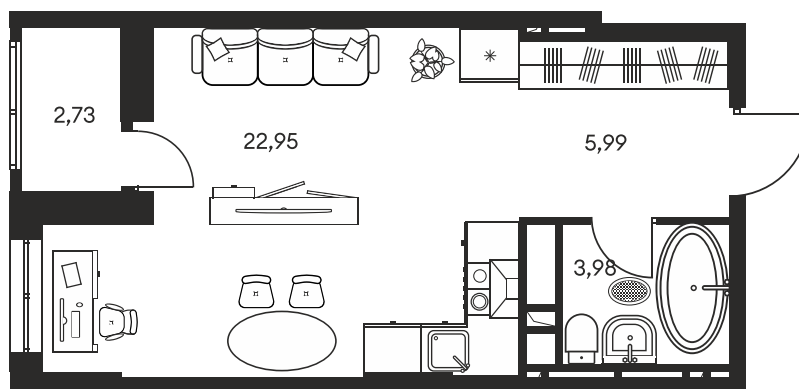

Номер: 318

СТУДИЯ 36.21 М²

Отсканируйте QR-код и
смотрите на сайте
культураростов.рф

Цена по запросу

Корпус	1	Этаж	13
Секция	секция 1.2		

Адрес офиса продаж
г Ростов-на-Дону, ул Текучева, д 203

08.09.2024, 03:24