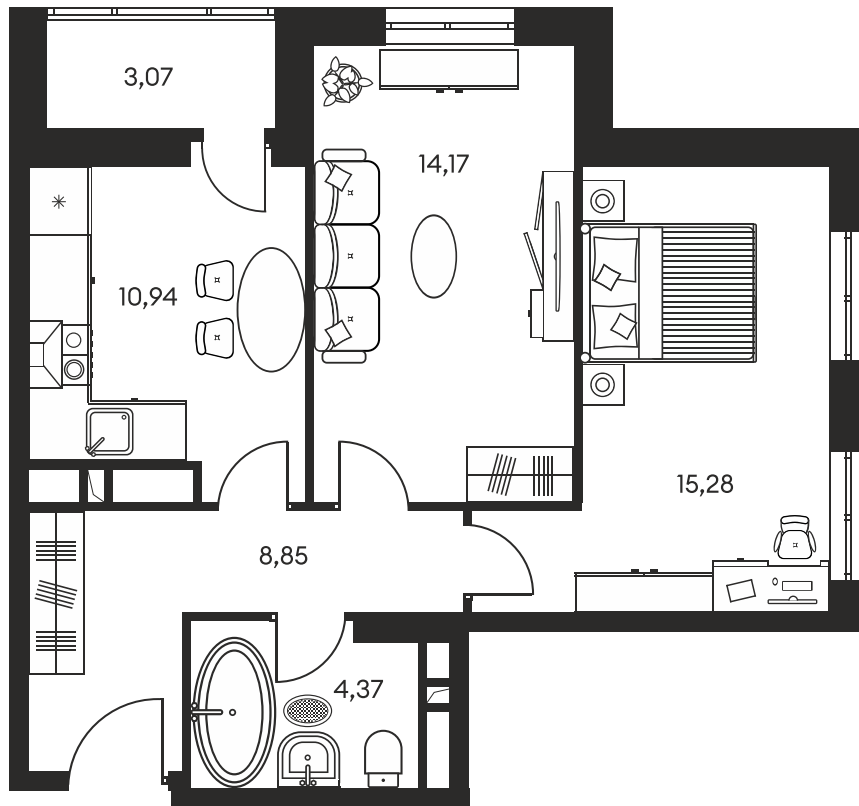

ЖК "КУЛЬТУРА"

АДРЕС

Текучева 203

Номер 22

КВАРТИРА 2-КОМНАТНАЯ 57,53 М²

Корпус	1	Секция	секция 1.1
Этаж	4		

Цена по запросу

Ипотека от 34 509 руб/мес