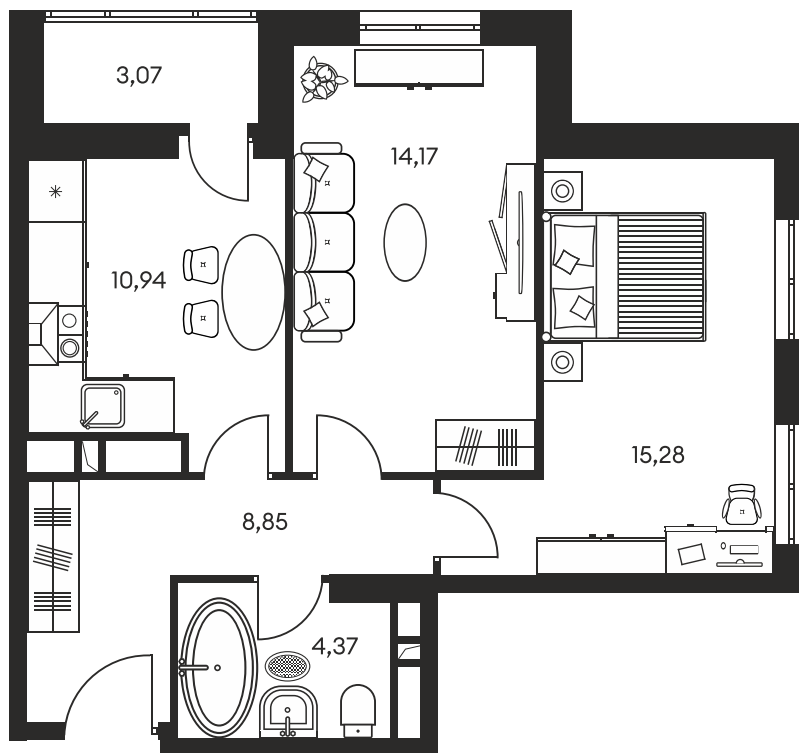

Номер: 22

2 КОМНАТНАЯ 57.53 М²

Отсканируйте QR-код и
смотрите на сайте
культураростов.рф

Цена по запросу

Корпус	1	Этаж	4
Секция	секция 1.1		

Адрес офиса продаж
г Ростов-на-Дону, ул Текучева, д 203

18.10.2024, 06:51