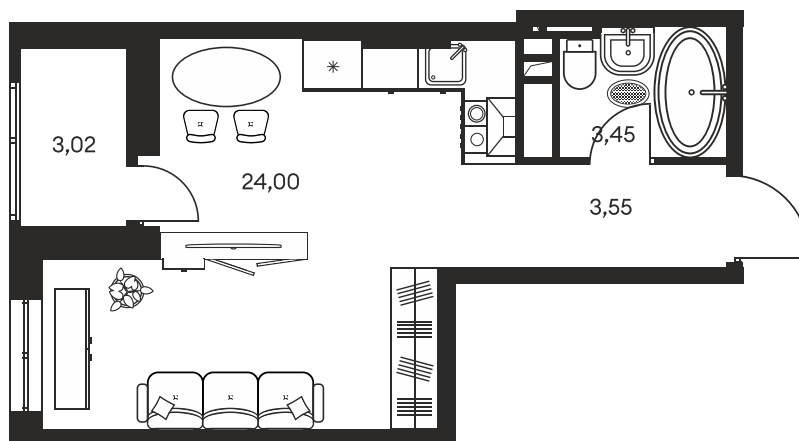

Номер: 729

СТУДИЯ 34.39 М²

Отсканируйте QR-код и
смотрите на сайте
культураростов.рф

Цена по запросу

Корпус	1	Этаж	13
Секция	секция 1.4		

Адрес офиса продаж
г Ростов-на-Дону, ул Текучева, д 203

08.09.2024, 03:44