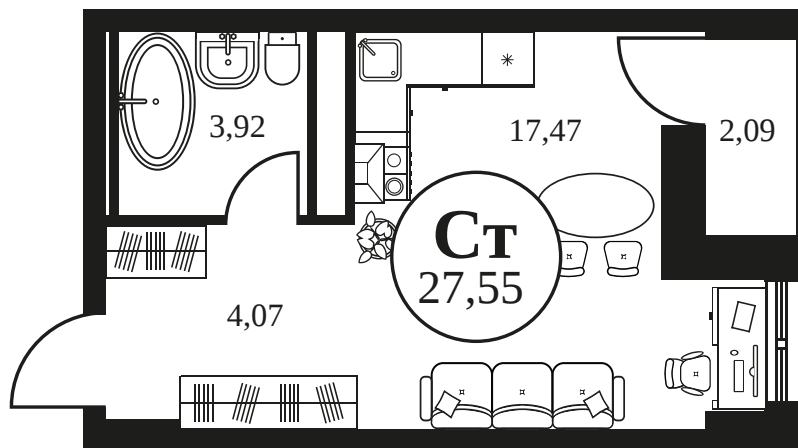

Номер: 705

Студия 27.54 м²

Отсканируйте QR-код и
смотрите на сайте
культура.ростов.рф

Цена по запросу

Корпус	2	Этаж	24
Секция	секция 2.2		

15.06.2026 03:30 (Мск)

Не является публичной офертой, цена может быть скорректирована.
Информация взята с сайта «культура.ростов.рф».