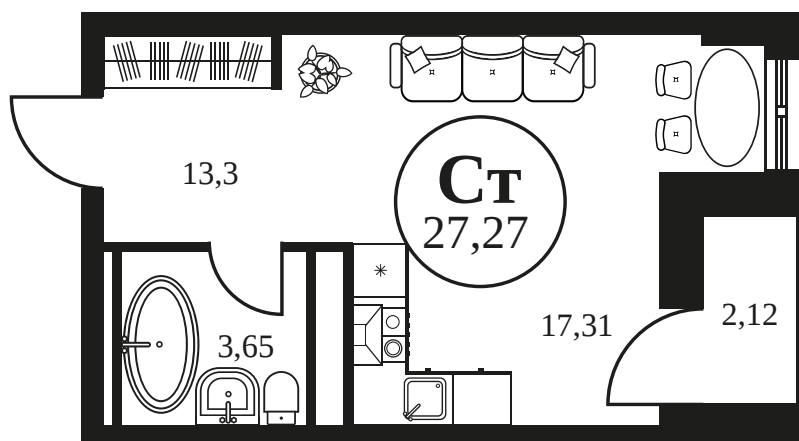

Номер: 767

Студия 27.27 м²

Отсканируйте QR-код и
смотрите на сайте
культура.ростов.рф

Цена по запросу

Корпус	2	Этаж	4
Секция	секция 2.3		

16.06.2026 01:28 (Мск)

Не является публичной офертой, цена может быть скорректирована.
Информация взята с сайта «культура.ростов.рф».