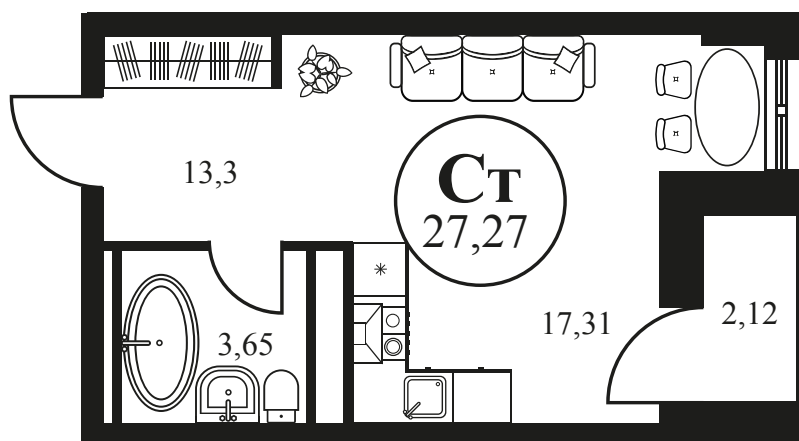

Номер: 767

СТУДИЯ 27.27 М²

Отсканируйте QR-код и
смотрите на сайте
культураростов.рф

Цена по запросу

Корпус	2	Этаж	4
Секция	секция 2.3		

Адрес офиса продаж
г Ростов-на-Дону, ул Текучева, д 203

19.06.2024, 10:24