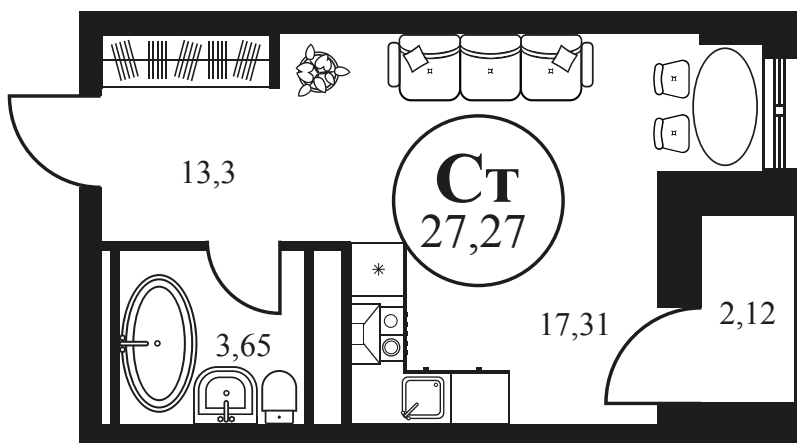

Номер: 767

СТУДИЯ 27.27 М²

Отсканируйте QR-код и
смотрите на сайте
культураростов.рф

Цена по запросу

Корпус	2	Этаж	4
Секция	секция 2.3		

Адрес офиса продаж
г Ростов-на-Дону, ул Текучева, д 203

27.07.2024, 04:41