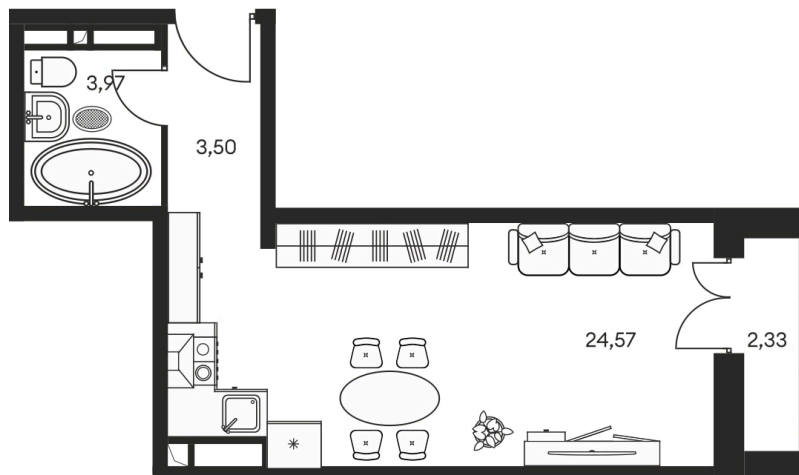

Номер: 484

СТУДИЯ 34.72 М²

Отсканируйте QR-код и
смотрите на сайте
культураростов.рф

Цена по запросу

Корпус	1	Этаж	9
Секция	секция 1.3		

Адрес офиса продаж
г Ростов-на-Дону, ул Текучева, д 203

22.12.2024, 11:48