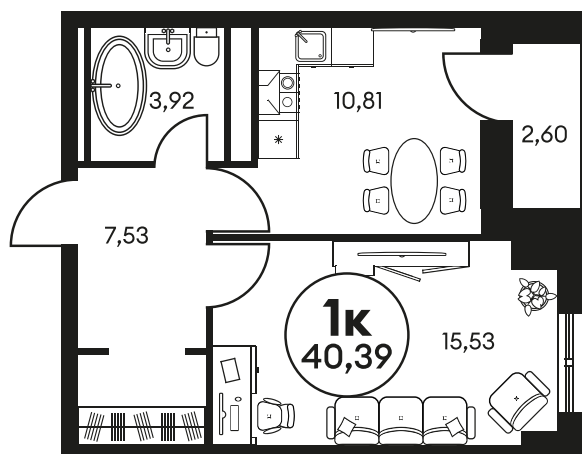

Номер: 666

1 комнатная 40.66 м<sup>2</sup>

Отсканируйте QR-код и  
смотрите на сайте  
культура.ростов.рф

## Цена по запросу

Корпус	2	Этаж	22
Секция	секция 2.2		

19.04.2026 12:24 (Мск)

Не является публичной офертой, цена может быть скорректирована.  
Информация взята с сайта «культура.ростов.рф»