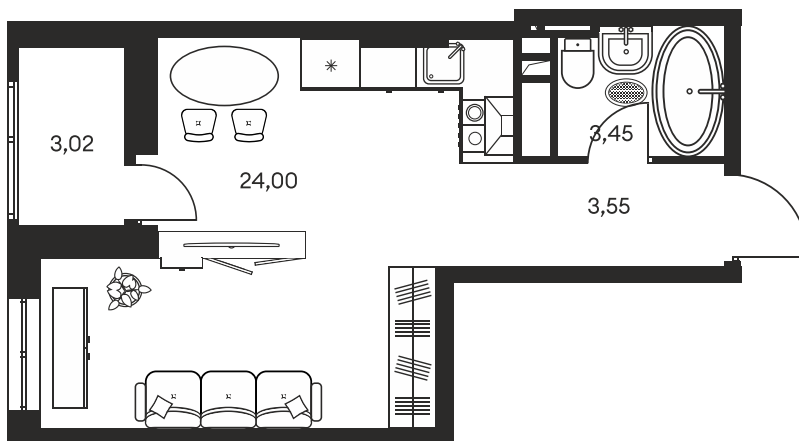

Номер: 96

СТУДИЯ 34.39 М²

Отсканируйте QR-код и
смотрите на сайте
культураростов.рф

Цена по запросу

Корпус	1	Этаж	11
Секция	секция 1.1		

Адрес офиса продаж
г Ростов-на-Дону, ул Текучева, д 203

19.07.2024, 22:15