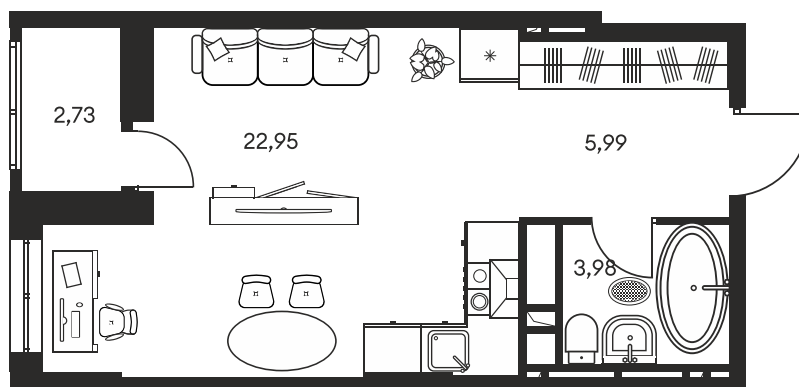

Номер: 767

СТУДИЯ 36.21 М²

Отсканируйте QR-код и
смотрите на сайте
культураростов.рф

Цена по запросу

Корпус	1	Этаж	16
Секция	секция 1.4		

Адрес офиса продаж
г Ростов-на-Дону, ул Текучева, д 203

07.10.2024, 01:44