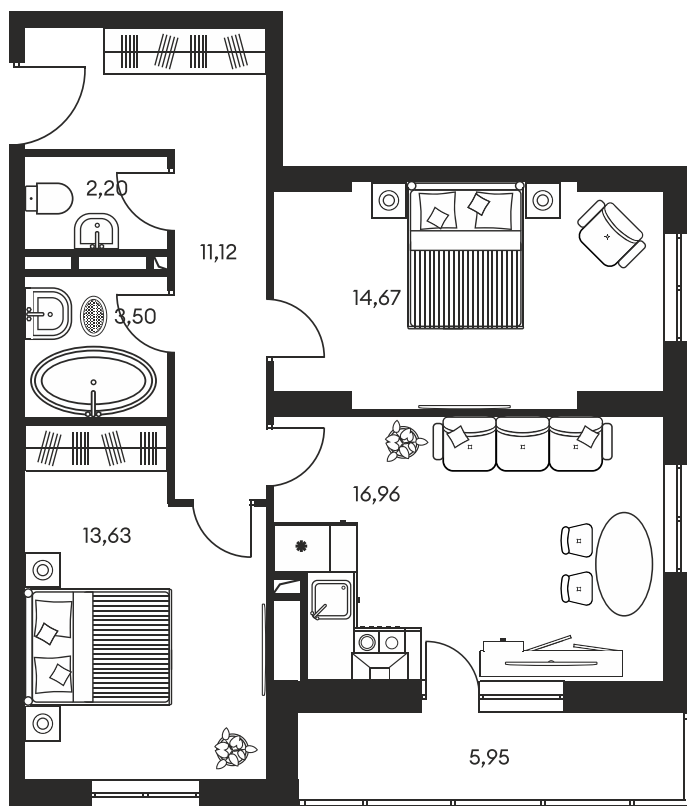

Номер: 402

3 КОМНАТНАЯ 68.58 М²

Отсканируйте QR-код и
смотрите на сайте
культураростов.рф

Цена по запросу

Корпус	1	Этаж	3
Секция	секция 1.3		

Адрес офиса продаж
г Ростов-на-Дону, ул Текучева, д 203

08.09.2024, 01:51