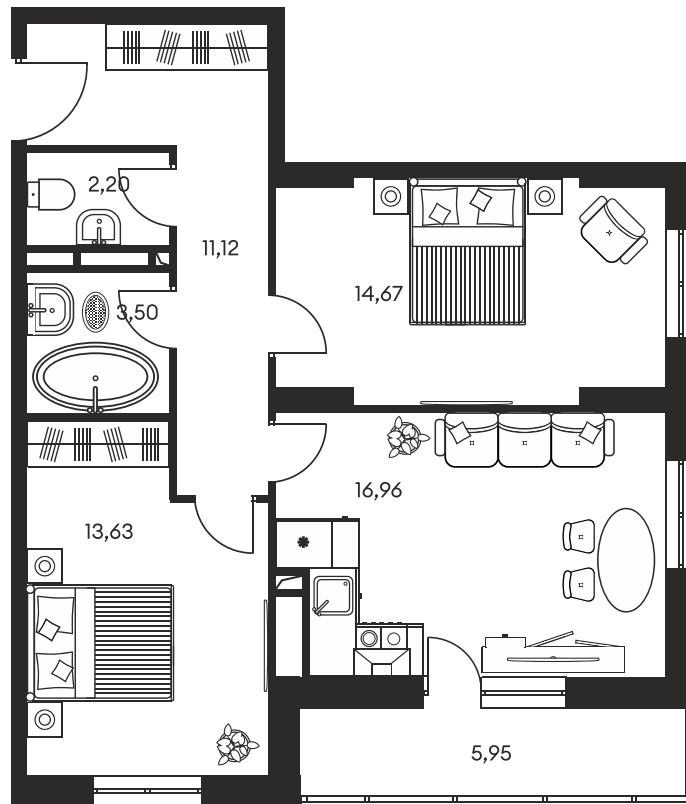

Номер: 402

3 КОМНАТНАЯ 69.07 м²

Отсканируйте QR-код и
смотрите на сайте
культура.ростов.рф

Цена по запросу

Корпус	1	Этаж	3
Секция	секция 1.3		

05.03.2026 17:56 (Мск)

Не является публичной офертой, цена может быть скорректирована.
Информация взята с сайта «культура.ростов.рф»