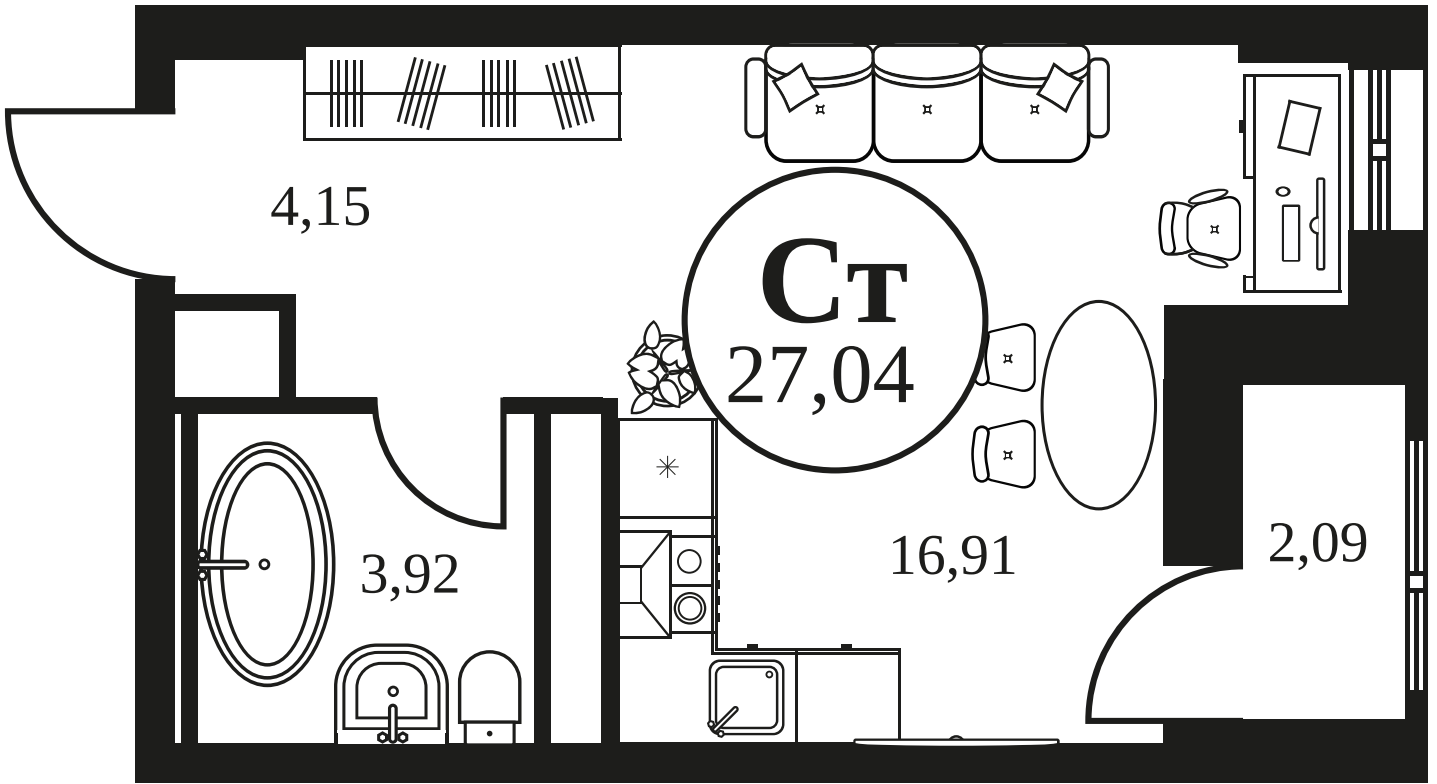

# ЖК "КУЛЬТУРА"

АДРЕС

Текучева 203

Номер 1130

# СТУДИЯ 27,04 М<sup>2</sup>

Корпус	2	Секция	секция 2.4
Этаж	3		