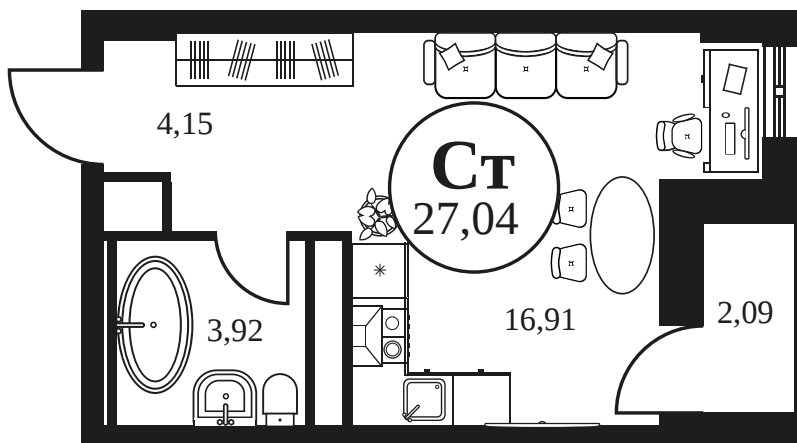

Номер: 1130

СТУДИЯ 27.04 М²

Отсканируйте QR-код и
смотрите на сайте
культураростов.рф

Цена по запросу

Корпус	2	Этаж	3
Секция	секция 2.4		

Адрес офиса продаж
г Ростов-на-Дону, ул Текучева, д 203

18.10.2024, 06:46