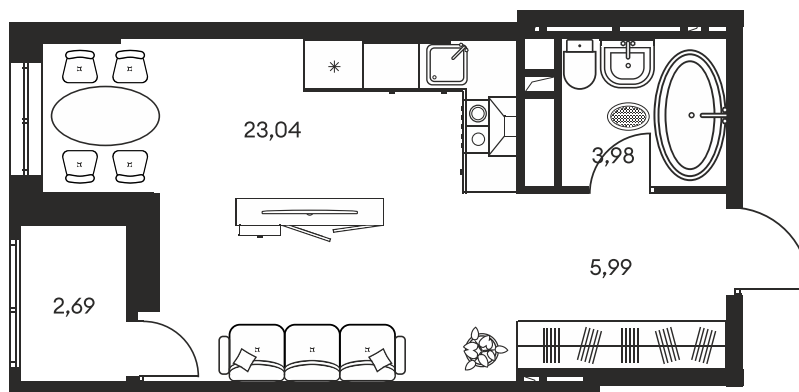

Номер: 634

СТУДИЯ 35.85 М²

Отсканируйте QR-код и
смотрите на сайте
культураростов.рф

Цена по запросу

Корпус	1	Этаж	5
Секция	секция 1.4		

Адрес офиса продаж
г Ростов-на-Дону, ул Текучева, д 203

22.12.2024, 06:27