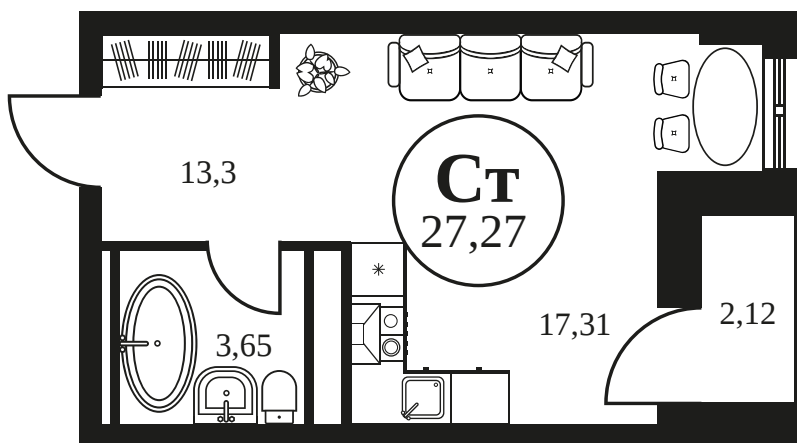

Номер: 877

3 КОМНАТНАЯ 84.23 М²

Отсканируйте QR-код и
смотрите на сайте
культураростов.рф

Цена по запросу

Корпус	2	Этаж	11
Секция	секция 2.3		

Адрес офиса продаж
г Ростов-на-Дону, ул Текучева, д 203

14.03.2025 10:25 (Мск)