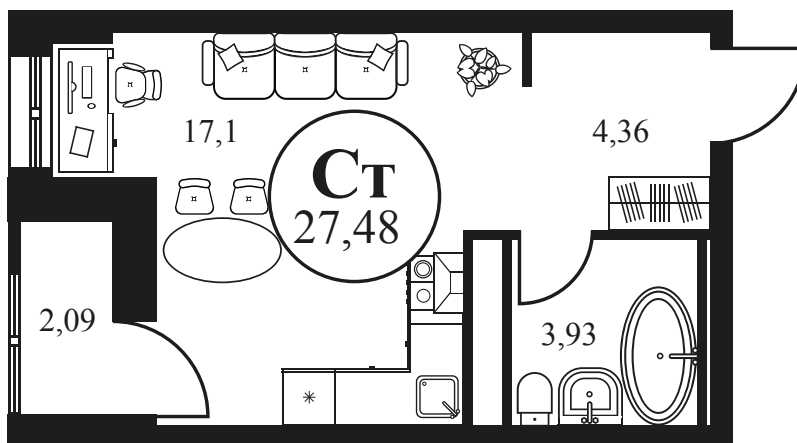

Номер: 871

СТУДИЯ 27.68 М²

Отсканируйте QR-код и
смотрите на сайте
культураростов.рф

Цена по запросу

Корпус	2	Этаж	11
Секция	секция 2.3		

Адрес офиса продаж
г Ростов-на-Дону, ул Текучева, д 203

27.07.2024, 06:14