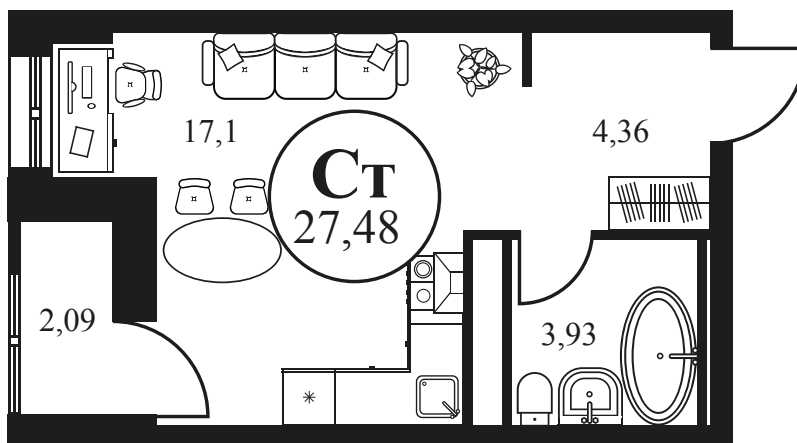

Номер: 871

СТУДИЯ 27.68 М²

Отсканируйте QR-код и
смотрите на сайте
культураростов.рф

Цена по запросу

Корпус	2	Этаж	11
Секция	секция 2.3		

Адрес офиса продаж
г Ростов-на-Дону, ул Текучева, д 203

08.09.2024, 01:38