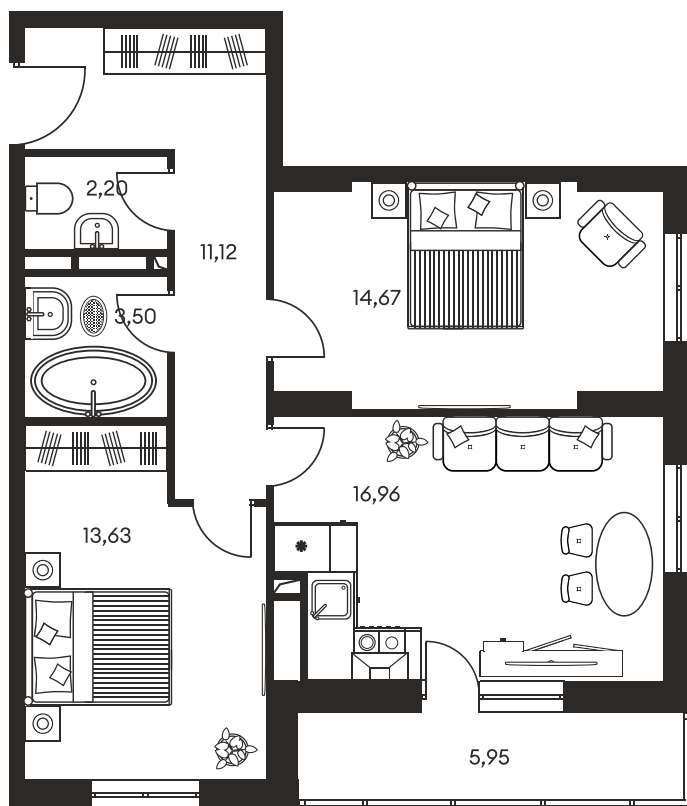

Номер: 714

Отсканируйте QR-код и
смотрите на сайте
культураростов.рф

3 КОМНАТНАЯ 69.65 М²

Цена по запросу

Корпус	1	Этаж	12
Секция	секция 1.4		

Адрес офиса продаж
г Ростов-на-Дону, ул Текучева, д 203

18.10.2024, 06:29