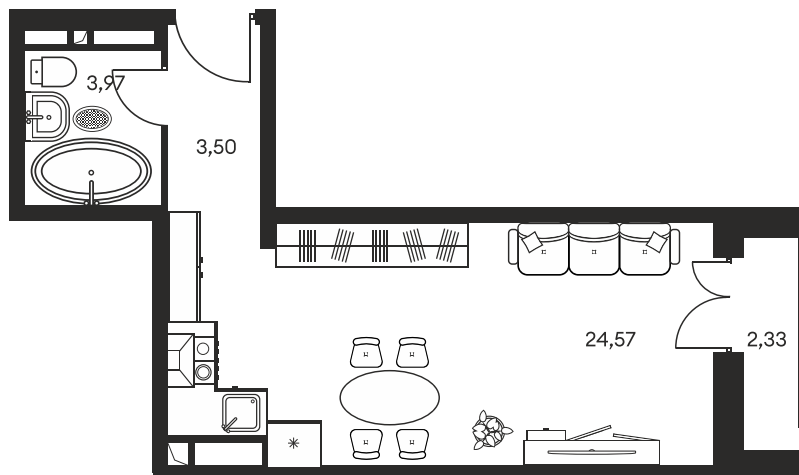

Номер: 389

СТУДИЯ 35.45 М²

Отсканируйте QR-код и
смотрите на сайте
культураростов.рф

Цена по запросу

Корпус	1	Этаж	19
Секция	секция 1.2		

Адрес офиса продаж
г Ростов-на-Дону, ул Текучева, д 203

08.09.2024, 01:43