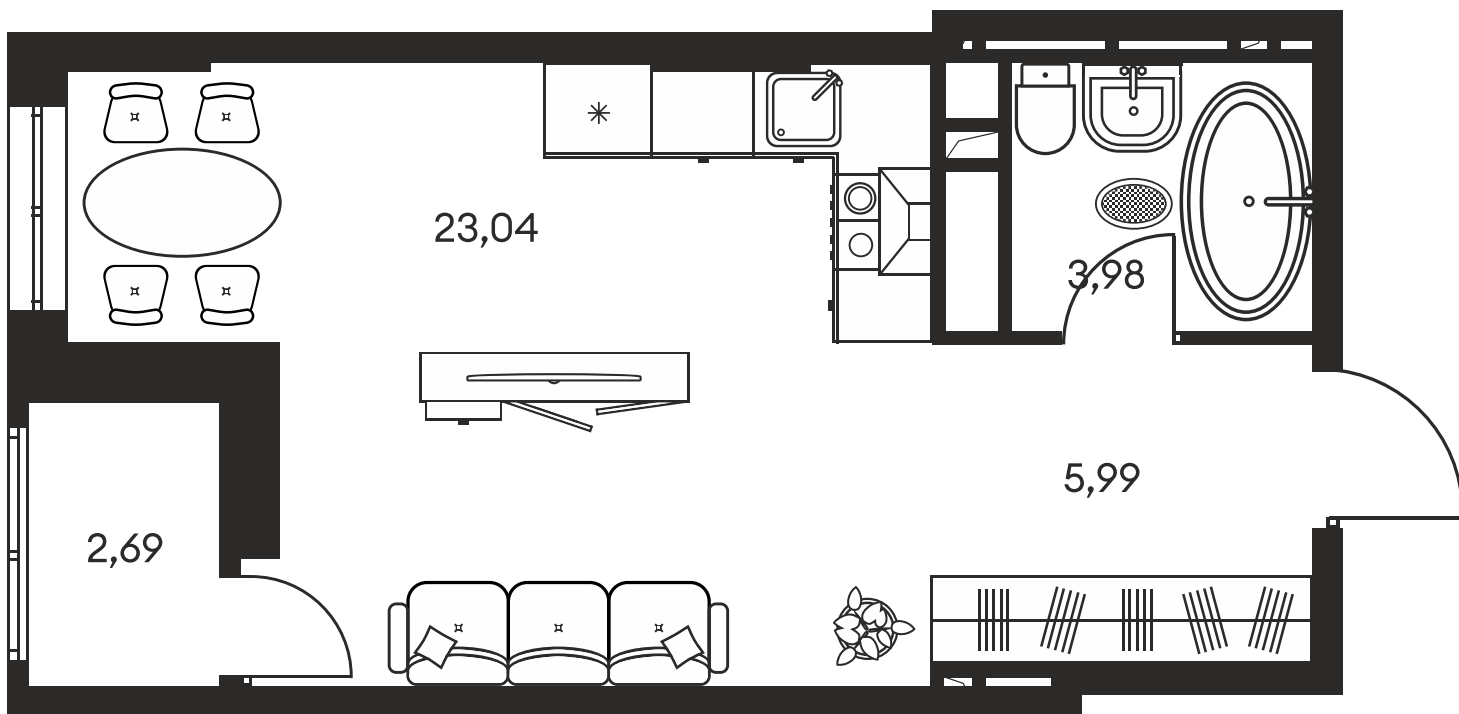

ЖК "КУЛЬТУРА"

АДРЕС

Текучева 203

Номер 682

СТУДИЯ 35,85 М²

Корпус	1	Секция	секция 1.4
Этаж	9		

Цена по запросу

Ипотека от 27 349 руб/мес