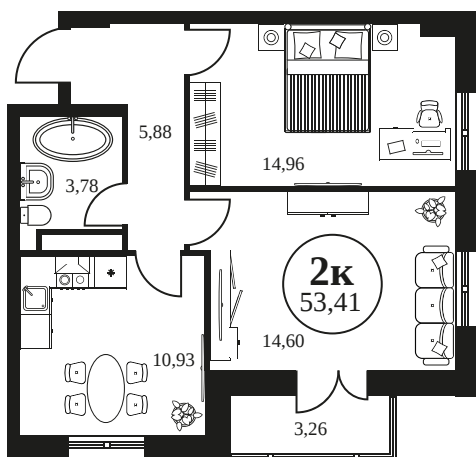

Номер: 228

2 КОМНАТНАЯ 53.47 М²

Отсканируйте QR-код и
смотрите на сайте
культура.ростов.рф

Цена по запросу

Корпус	2	Этаж	16
Секция	секция 2.1		

Адрес офиса продаж
г Ростов-на-Дону, ул Текучева, д 203

07.10.2024, 02:52