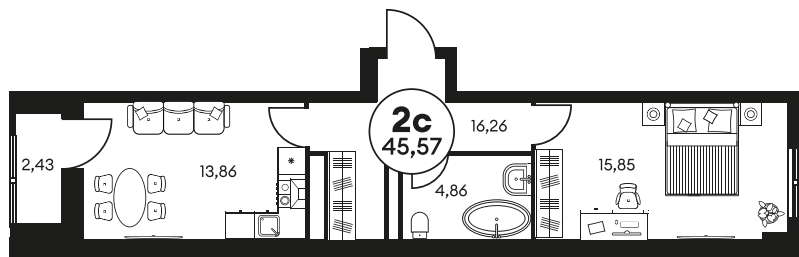

Номер: 443

2 комнатная 45.57 м²

Отсканируйте QR-код и
смотрите на сайте
культура.ростов.рф

Цена по запросу

Корпус	2	Этаж	6
Секция	секция 2.2		

07.07.2026 20:07 (Мск)

Не является публичной офертой, цена может быть скорректирована.
Информация взята с сайта «культура.ростов.рф».