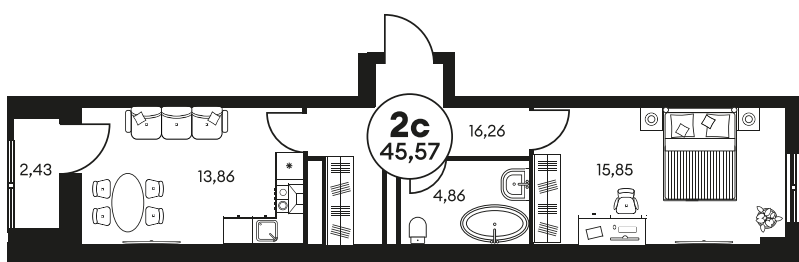

Номер: 443

2 КОМНАТНАЯ 45.57 М²

Отсканируйте QR-код и
смотрите на сайте
культураростов.рф

Цена по запросу

Корпус	2	Этаж	6
Секция	секция 2.2		

Адрес офиса продаж
г Ростов-на-Дону, ул Текучева, д 203

08.09.2024, 03:31