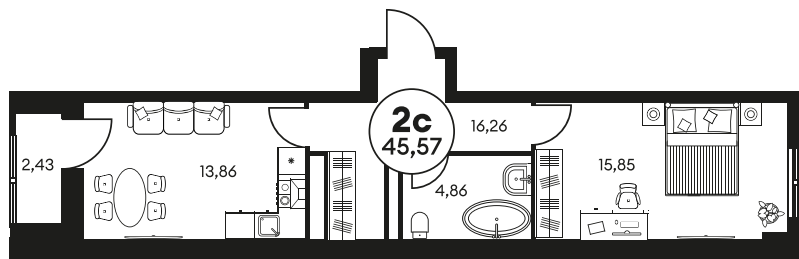

Номер: 443

2 комнатная 45.57 м²

Отсканируйте QR-код и
смотрите на сайте
культура.ростов.рф

Цена по запросу

Корпус	2	Этаж	6
Секция	секция 2.2		

23.05.2026 18:46 (Мск)

Не является публичной офертой, цена может быть скорректирована.
Информация взята с сайта «культура.ростов.рф».