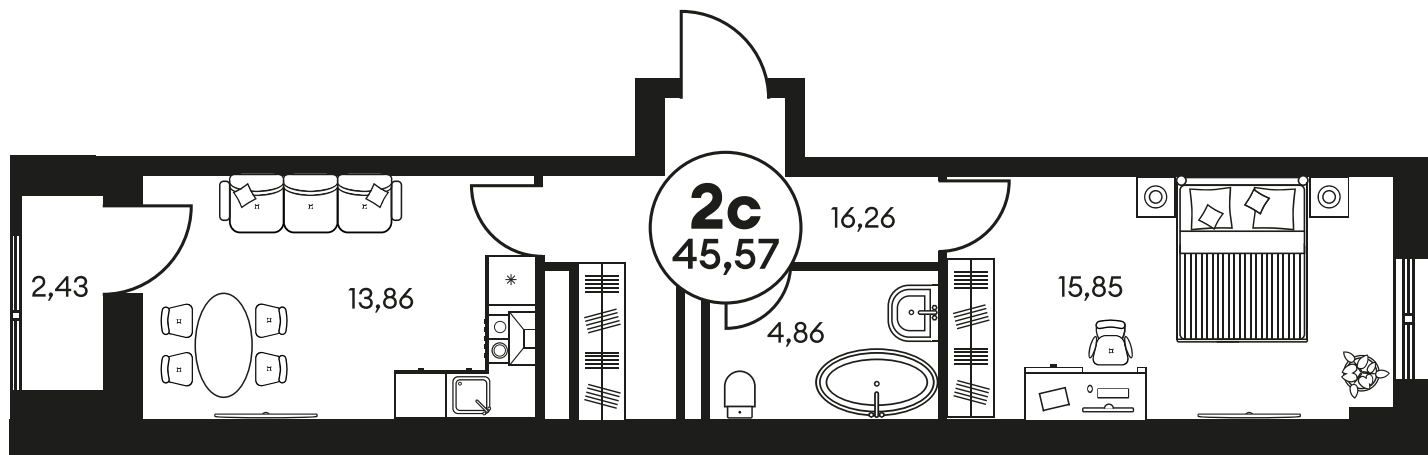

ЖК "КУЛЬТУРА"

АДРЕС

Текучева 203

Номер 443

КВАРТИРА 2-КОМНАТНАЯ 45,57 М²

Корпус	2	Секция	секция 2.2
Этаж	6		

Цена по запросу

Отсканируйте QR-код и смотрите на сайте
культура.ростов.рф