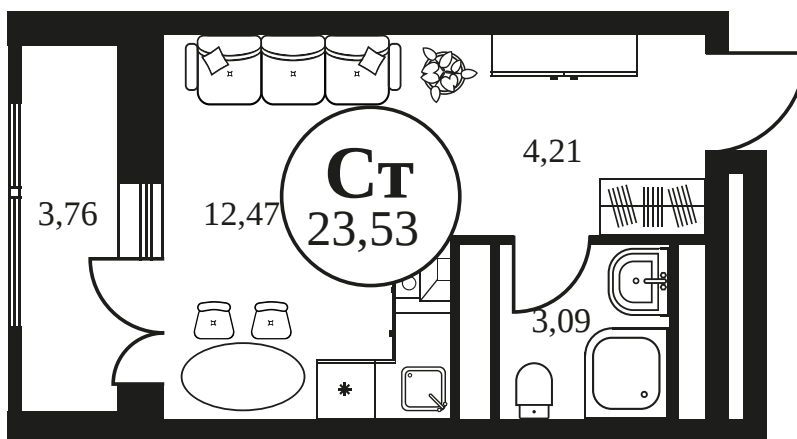

Номер: 953

СТУДИЯ 23.53 М²

Отсканируйте QR-код и
смотрите на сайте
культураростов.рф

Цена по запросу

Корпус	2	Этаж	16
Секция	секция 2.3		

Адрес офиса продаж
г Ростов-на-Дону, ул Текучева, д 203

07.10.2024, 01:10