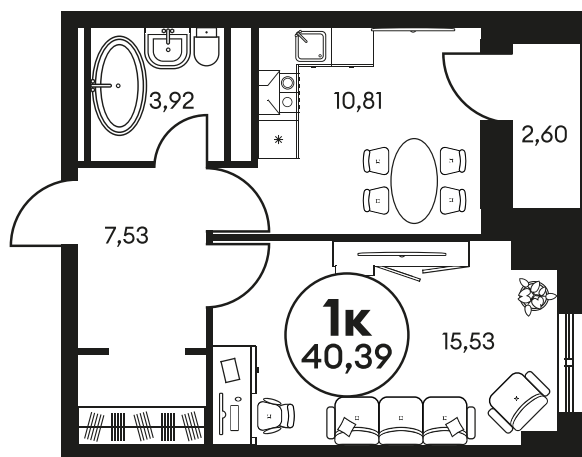

Номер: 428

1 КОМНАТНАЯ 40.39 М²

Отсканируйте QR-код и
смотрите на сайте
культураростов.рф

Цена по запросу

| | | | |
|--------|------------|------|---|
| Корпус | 2 | Этаж | 5 |
| Секция | секция 2.2 | | |