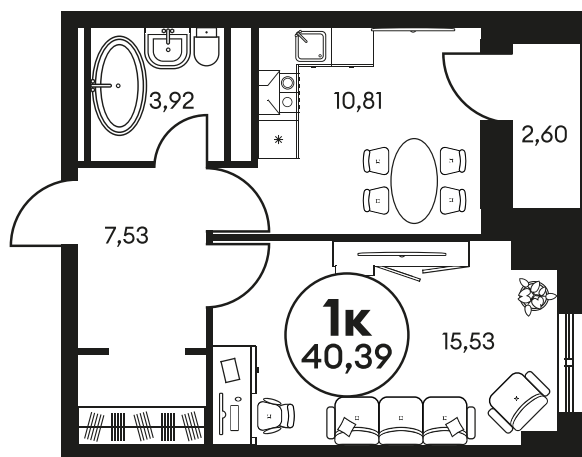

Номер: 428

1 КОМНАТНАЯ 40.39 М²

Отсканируйте QR-код и
смотрите на сайте
культураростов.рф

Цена по запросу

Корпус	2	Этаж	5
Секция	секция 2.2		

Адрес офиса продаж
г Ростов-на-Дону, ул Текучева, д 203

08.09.2024, 03:05