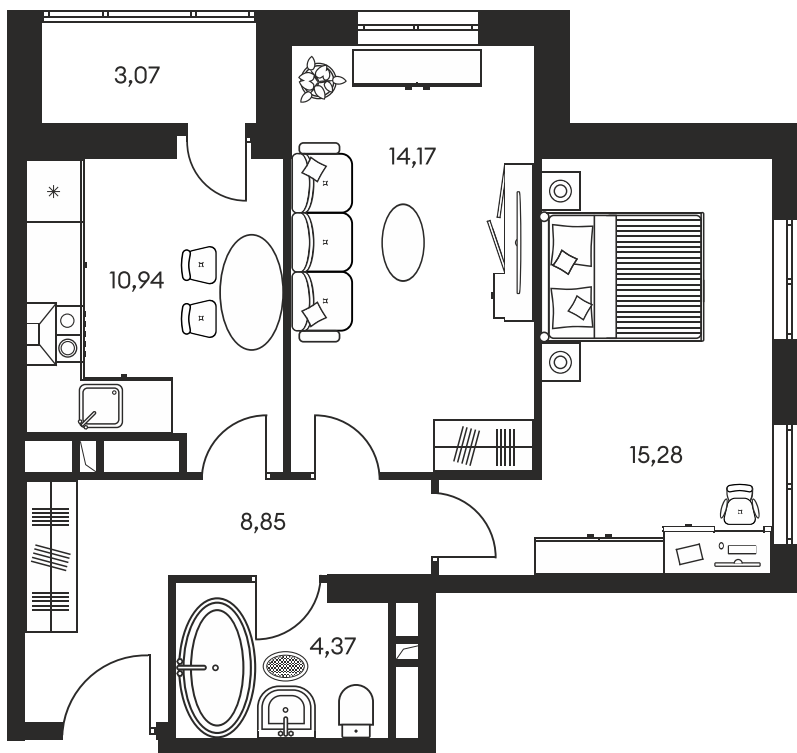

Номер: 112

Отсканируйте QR-код и
смотрите на сайте
культураростов.рф

2 КОМНАТНАЯ 57.85 М²

Цена по запросу

Корпус	1	Этаж	12
Секция	секция 1.1		

Адрес офиса продаж
г Ростов-на-Дону, ул Текучева, д 203

08.09.2024, 03:11