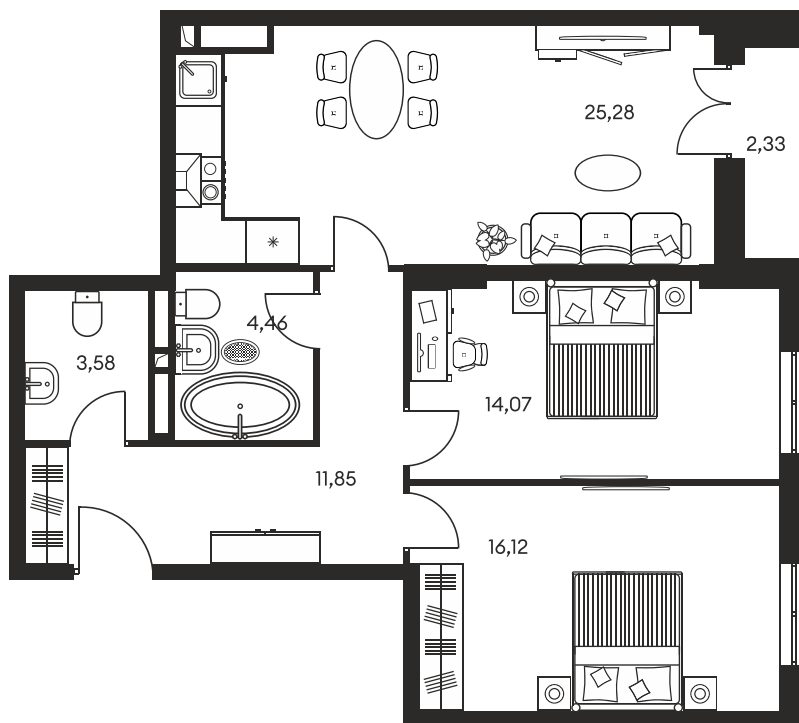

Номер: 557

3 КОМНАТНАЯ 79.19 м²

Отсканируйте QR-код и
смотрите на сайте
культура.ростов.рф

Цена по запросу

Корпус	1	Этаж	16
Секция	секция 1.3		

30.04.2026 21:00 (Мск)

Не является публичной офертой, цена может быть скорректирована.
Информация взята с сайта «культура.ростов.рф»