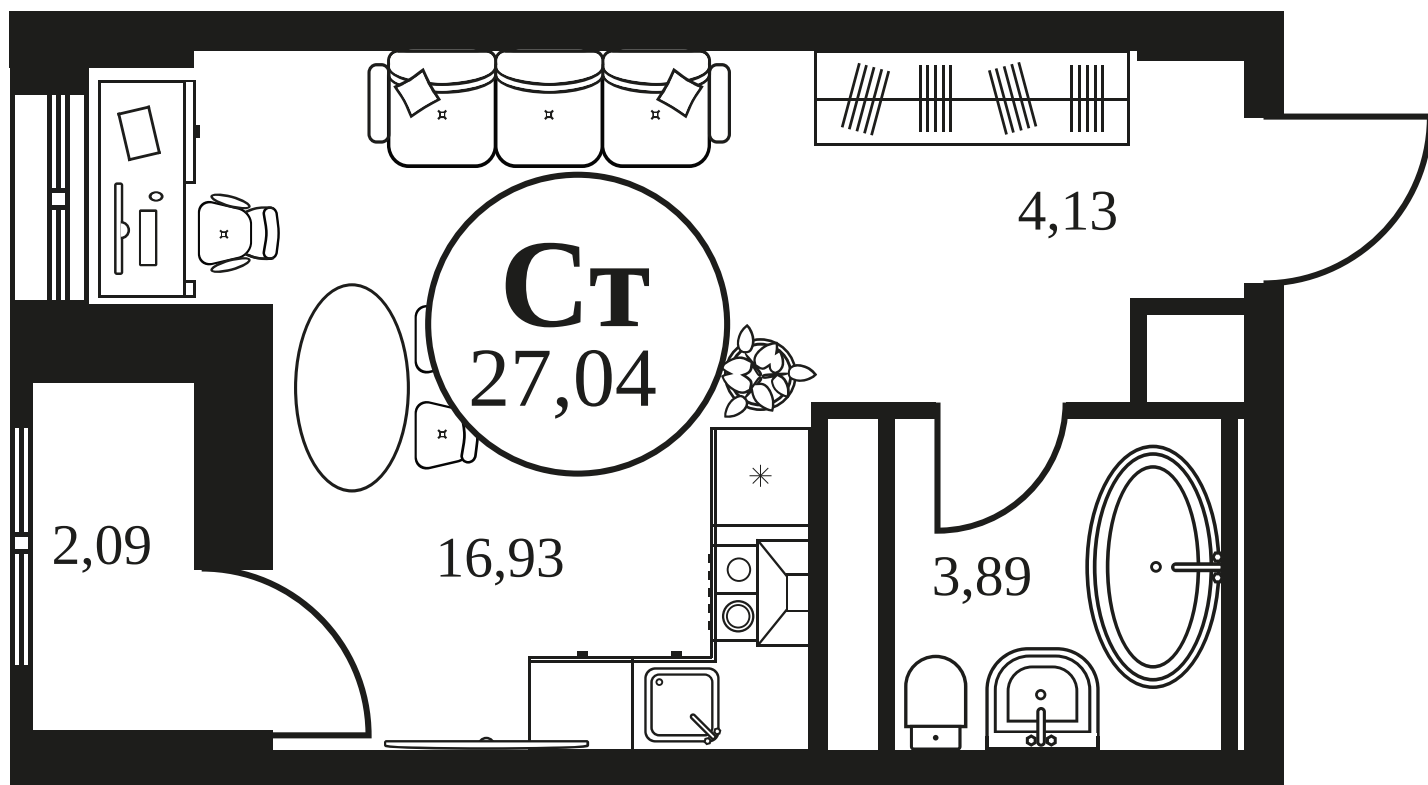

ЖК "КУЛЬТУРА"

АДРЕС

Текучева 203

Номер 1155

СТУДИЯ 27,04 М²

Корпус	2	Секция	секция 2.4
Этаж	5		

Цена по запросу

Отсканируйте QR-код и смотрите на сайте культура.ростов.рф