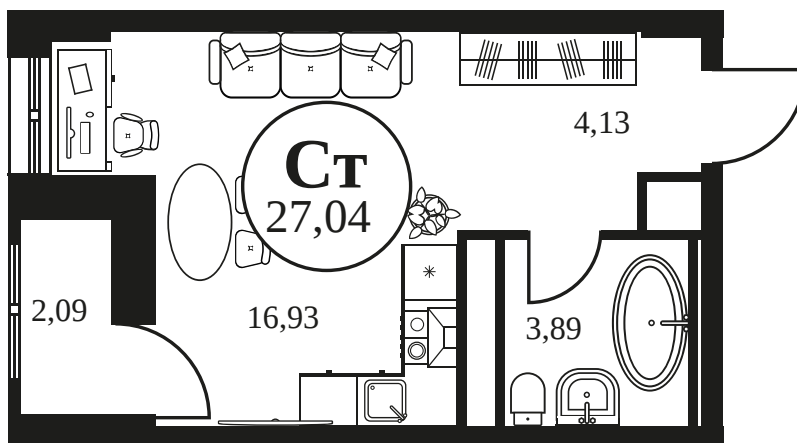

Номер: 1155

СТУДИЯ 27.04 М²

Отсканируйте QR-код и
смотрите на сайте
культураростов.рф

Цена по запросу

Корпус	2	Этаж	5
Секция	секция 2.4		

Адрес офиса продаж
г Ростов-на-Дону, ул Текучева, д 203

07.10.2024, 01:57