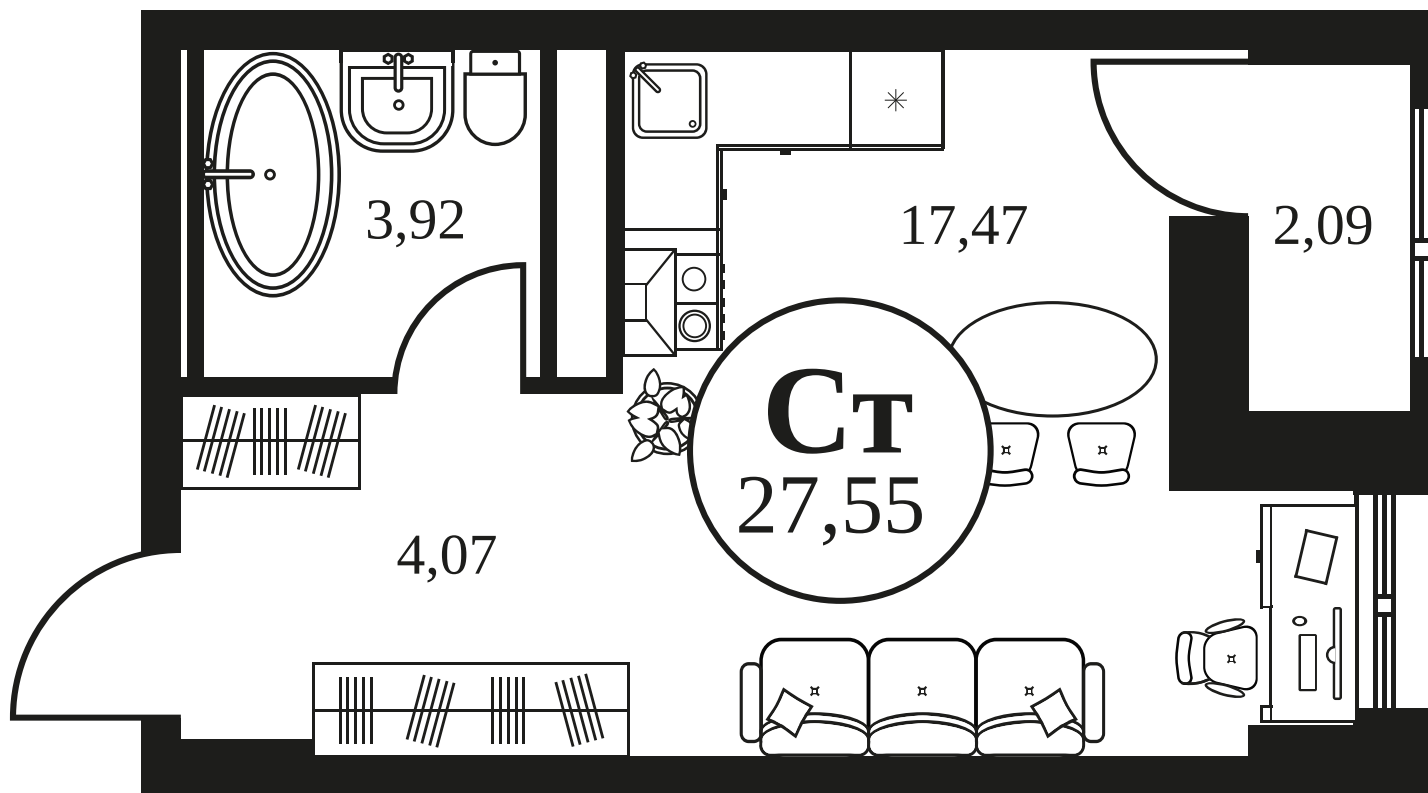

ЖК "КУЛЬТУРА"

АДРЕС

Текучева 203

Номер 691

СТУДИЯ 27,54 М²

Корпус	2	Секция	секция 2.2
Этаж	23		

Цена по запросу

Отсканируйте QR-код и смотрите на сайте культура.ростов.рф