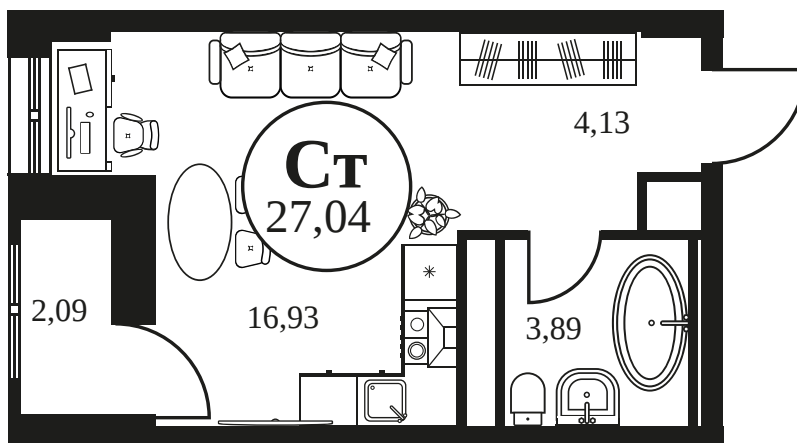

Номер: 1183

СТУДИЯ 27.04 М²

Отсканируйте QR-код и
смотрите на сайте
культураростов.рф

Цена по запросу

Корпус	2	Этаж	7
Секция	секция 2.4		

Адрес офиса продаж
г Ростов-на-Дону, ул Текучева, д 203

26.12.2024, 15:05