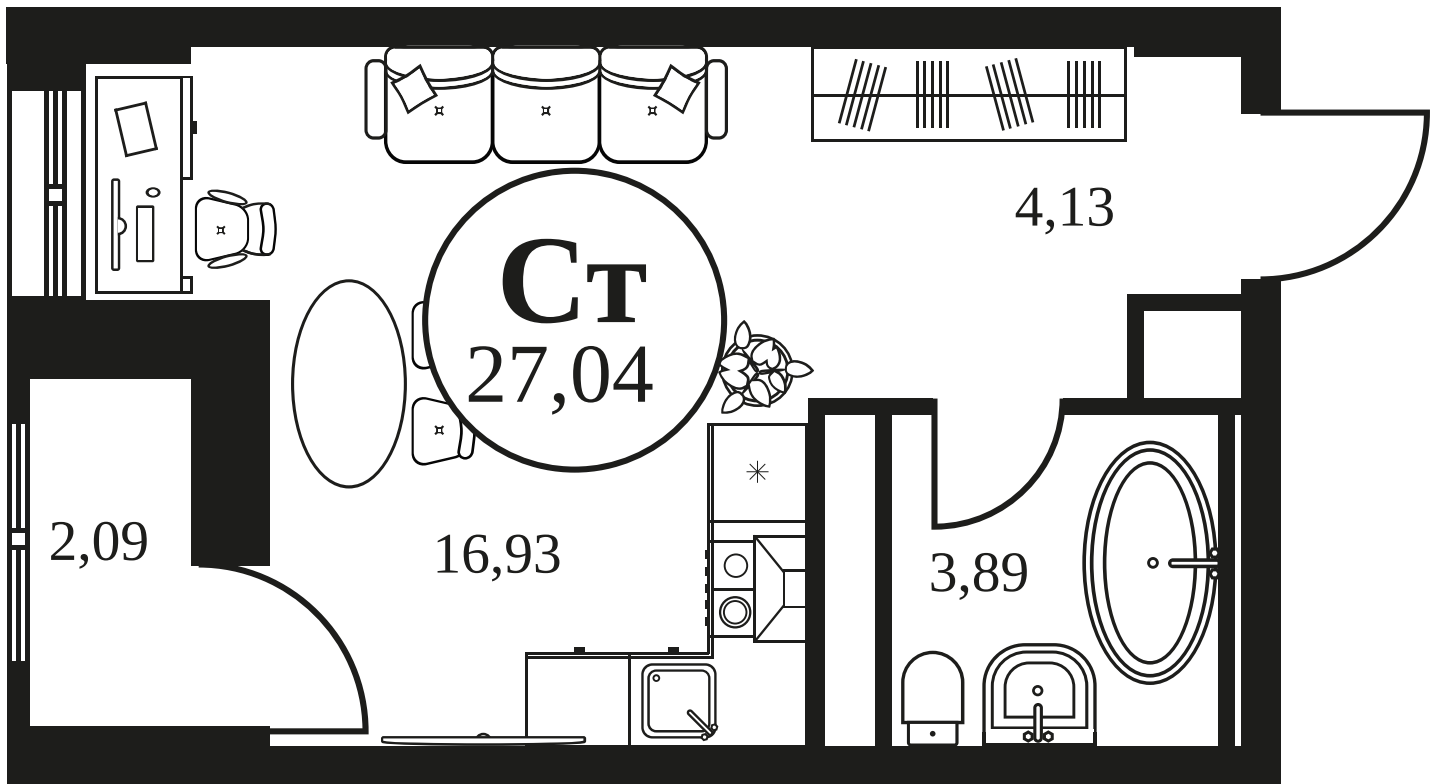

ЖК "КУЛЬТУРА"

АДРЕС

Текучева 203

Номер 1183

СТУДИЯ 27,04 М²

Корпус	2	Секция	секция 2.4
Этаж	7		

Цена по запросу

Отсканируйте QR-код и смотрите на сайте
культура.ростов.рф