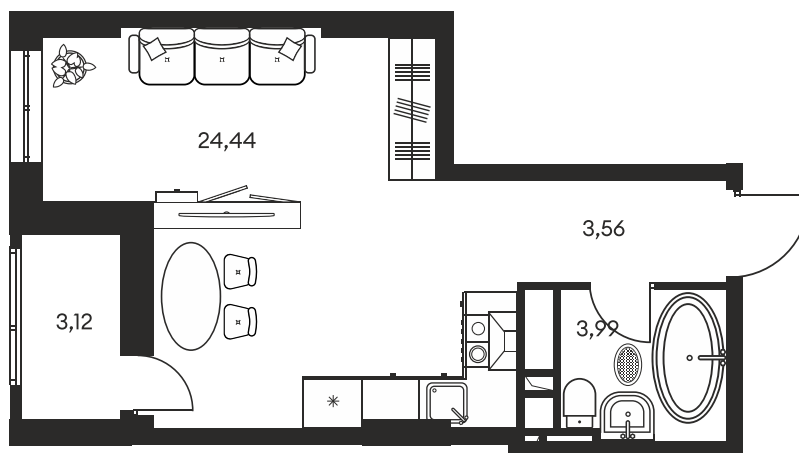

Номер: 420

СТУДИЯ 35.32 М²

Отсканируйте QR-код и
смотрите на сайте
культураростов.рф

Цена по запросу

Корпус	1	Этаж	4
Секция	секция 1.3		

Адрес офиса продаж
г Ростов-на-Дону, ул Текучева, д 203

09.08.2024, 19:46