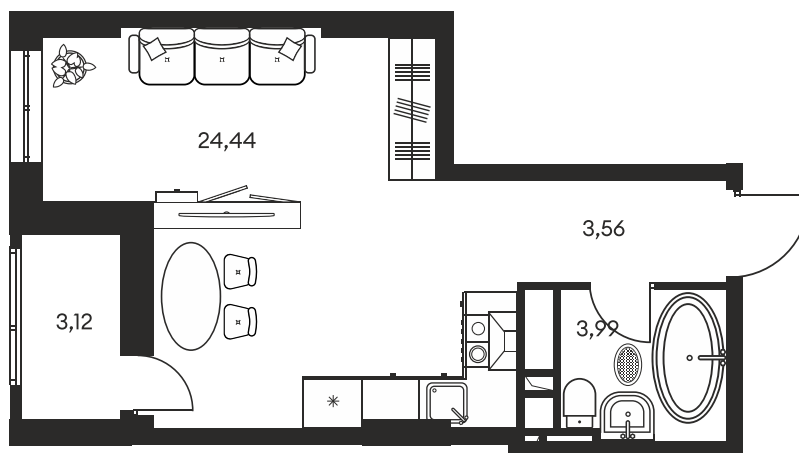

Номер: 420

СТУДИЯ 35.32 М²

Отсканируйте QR-код и
смотрите на сайте
культураростов.рф

Цена по запросу

Корпус	1	Этаж	4
Секция	секция 1.3		

Адрес офиса продаж
г Ростов-на-Дону, ул Текучева, д 203

30.10.2024, 18:33