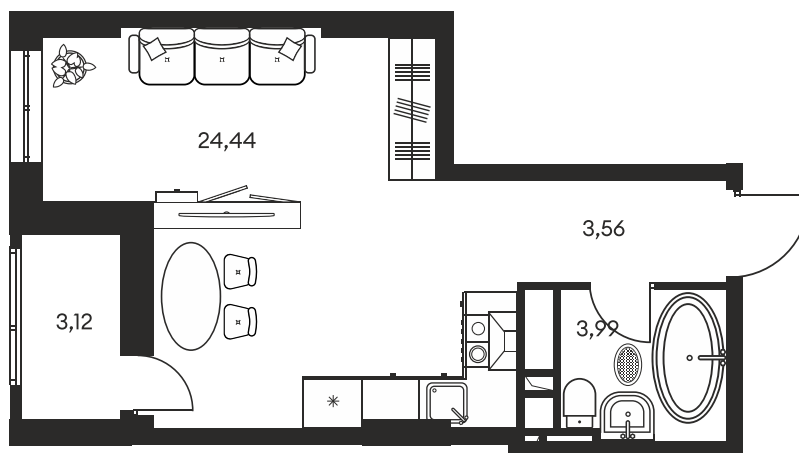

Номер: 8

СТУДИЯ 35.9 М²

Отсканируйте QR-код и
смотрите на сайте
культураростов.рф

Цена по запросу

Корпус	1	Этаж	3
Секция	секция 1.1		

Адрес офиса продаж
г Ростов-на-Дону, ул Текучева, д 203

04.04.2025 06:11 (Мск)