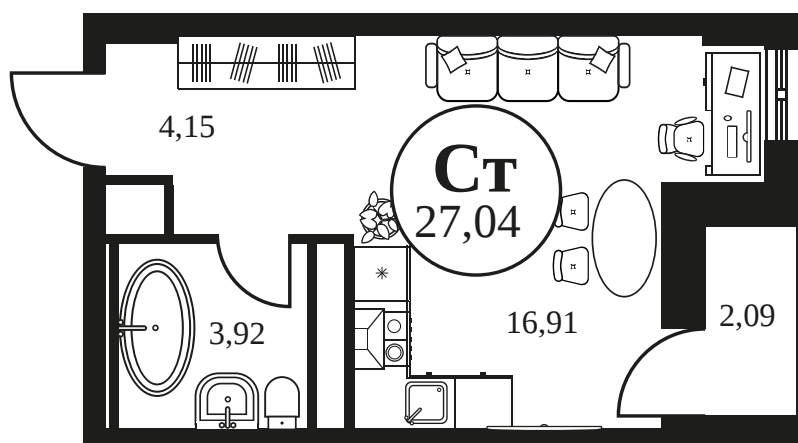

Номер: 578

Студия 27.23 м²

Отсканируйте QR-код и
смотрите на сайте
культура.ростов.рф

Цена по запросу

Корпус	2	Этаж	15
Секция	секция 2.2		

02.05.2026 18:18 (Мск)

Не является публичной офертой, цена может быть скорректирована.
Информация взята с сайта «культура.ростов.рф»