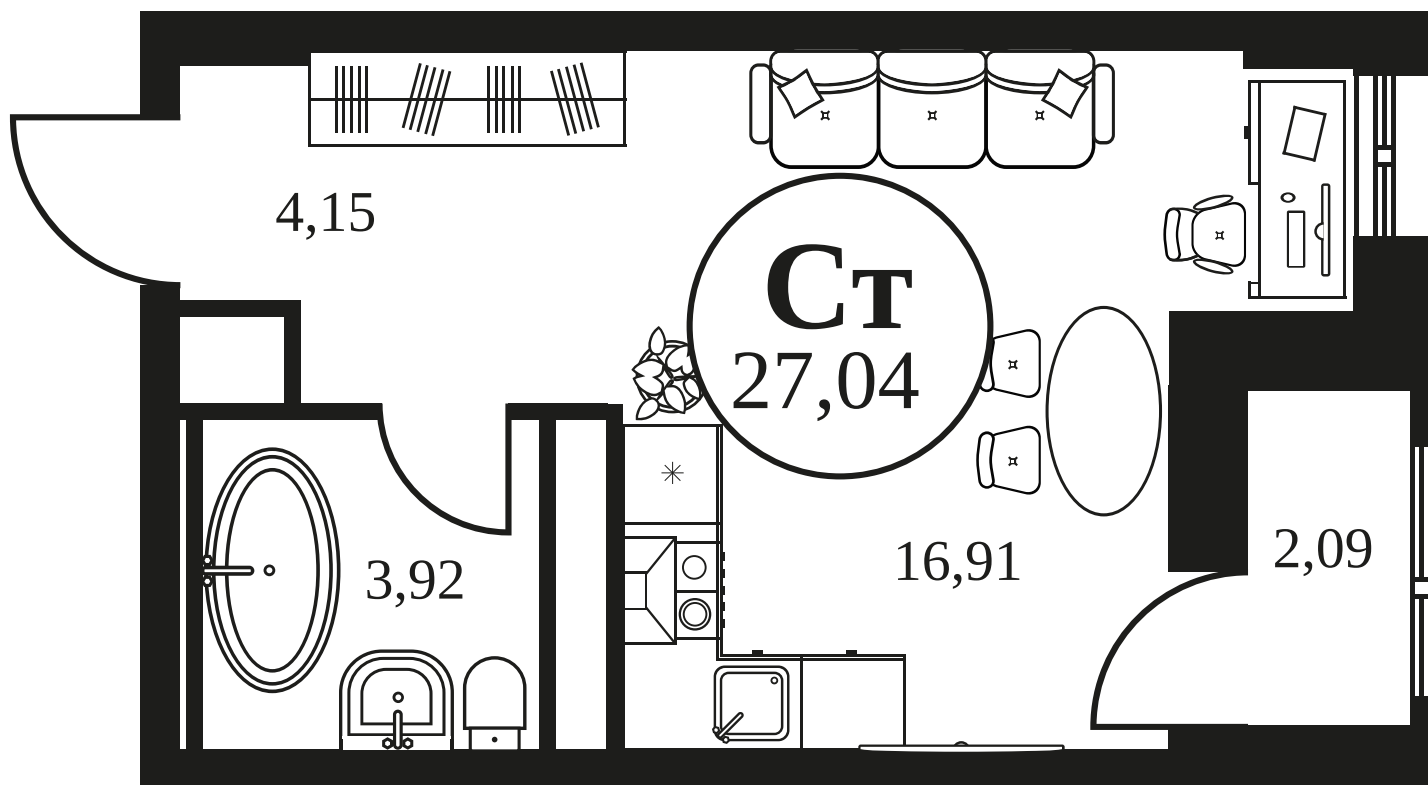

ЖК "КУЛЬТУРА"

АДРЕС

Текучева 203

Номер 578

СТУДИЯ 27,23 М²

Корпус	2	Секция	секция 2.2
Этаж	15		

Цена по запросу

Отсканируйте QR-код и смотрите на сайте культура.ростов.рф