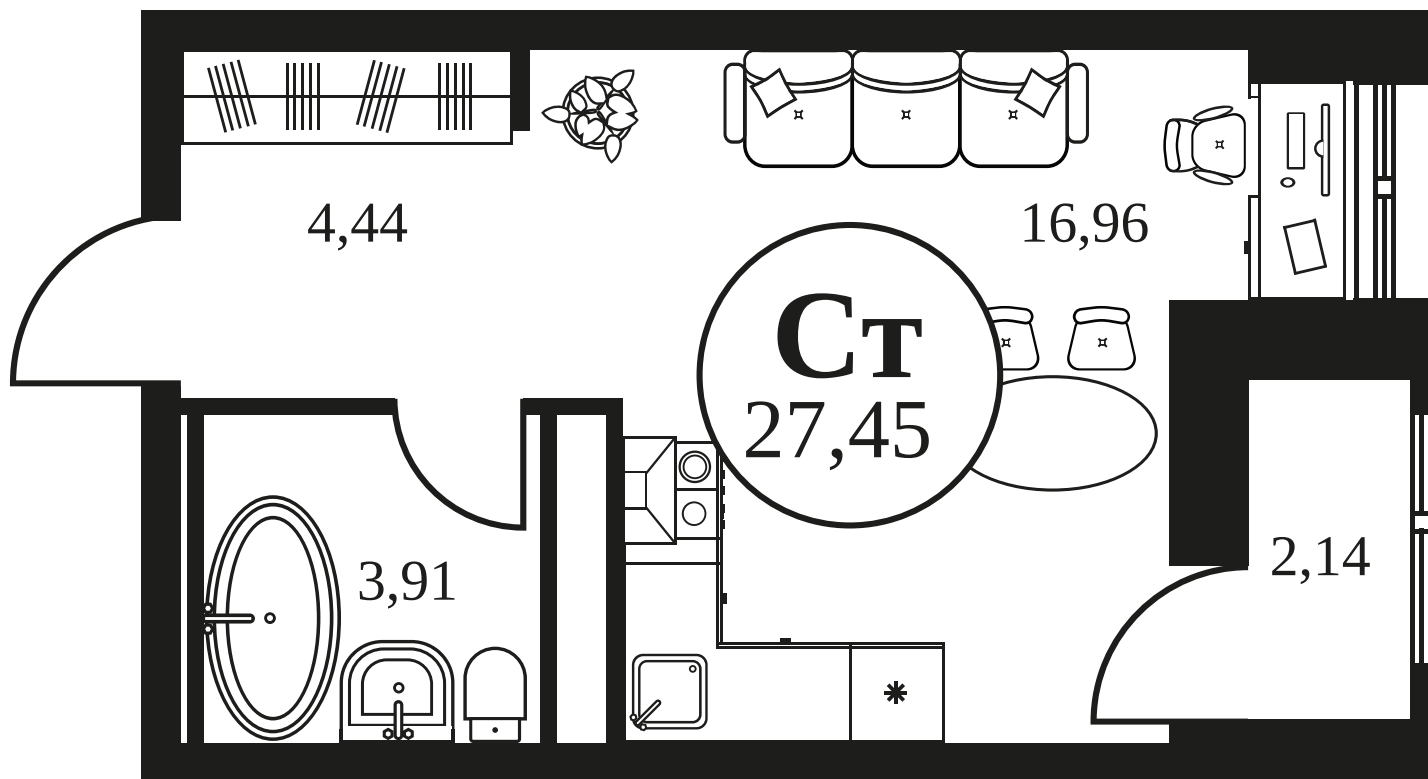

# ЖК "КУЛЬТУРА"

АДРЕС

Текучева 203

Номер 850

# СТУДИЯ 27,45 М<sup>2</sup>

Корпус	2	Секция	секция 2.3
Этаж	10		