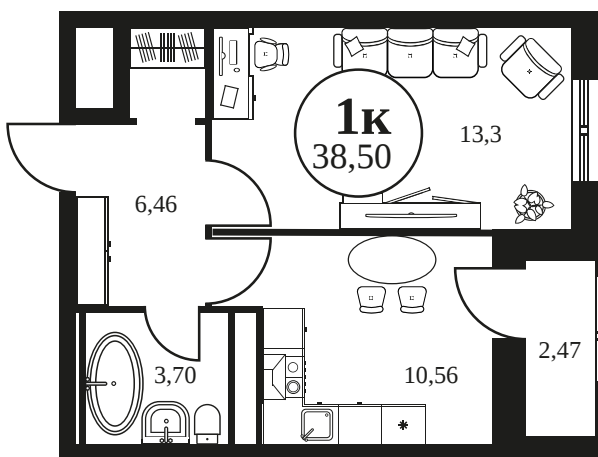

Номер: 143

СТУДИЯ 27.27 М²

Отсканируйте QR-код и
смотрите на сайте
культураростов.рф

Цена по запросу

Корпус	2	Этаж	10
Секция	секция 2.1		

Адрес офиса продаж
г Ростов-на-Дону, ул Текучева, д 203

22.10.2024, 21:38