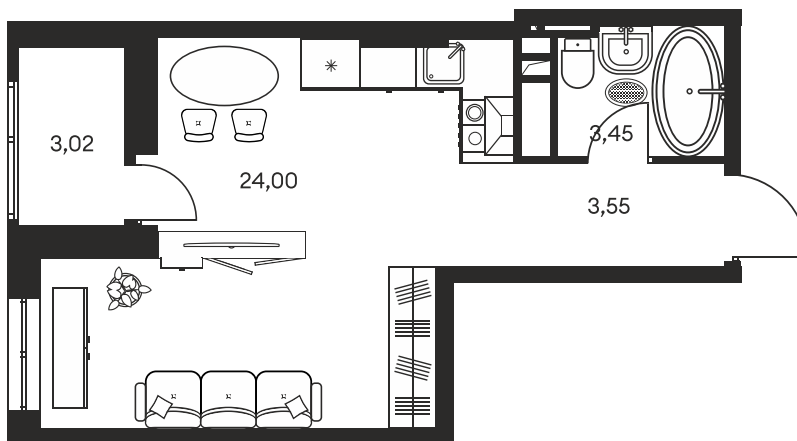

Номер: 705

СТУДИЯ 34.39 М²

Отсканируйте QR-код и
смотрите на сайте
культураростов.рф

Цена по запросу

Корпус	1	Этаж	11
Секция	секция 1.4		

Адрес офиса продаж
г Ростов-на-Дону, ул Текучева, д 203

25.05.2024, 17:08